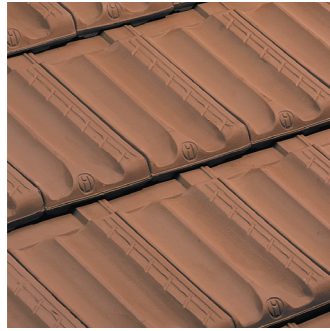

BRUN

ROUGE

ROUGE VIEILLI

Ce produit a été fabriqué selon une organisation qualité certifiée conforme par l'AFNOR Certification. Certification à la norme ISO 9001 et à la norme ISO 14001 pour l'environnement.
Toutes les tuiles EDILIANS Toiture sont conformes aux exigences de la norme NF EN 1304.
Seuls les modèles de tuile identifiés par le logo NF, NFM ou NFFP sont conformes aux exigences du référentiel de la Marque NF Tuiles de Terre Cuite NF063. Les caractéristiques certifiées par la marque NF Tuile Terre Cuite sont l'aspect, les caractéristiques géométriques, la résistance à la rupture par flexion, l'imperméabilité (classe 1), la résistance au gel selon NF EN 539-2, la résistance au gel "climat de montagne" (uniquement pour les modèles identifiés par le logo NFM) l'aptitude à être utilisée sur des couvertures Faible pente (uniquement par le logo NF FP). www.marque-nf.com