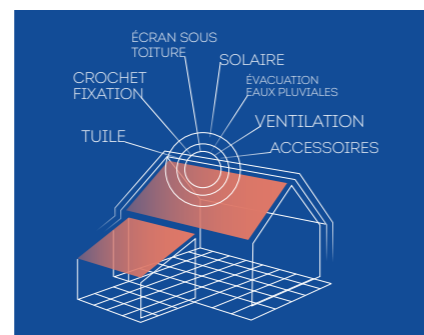

RETROUVEZ L'ENSEMBLE DE NOS SOLUTIONS TOITURE SUR NOTRE SITE INTERNET

EDILIANS

Site industriel de St-Geours-d'Auribat
251, route de Pontonx
40380 ST-GEOURS-D'AURIBAT
Tél : 05 58 98 49 00
Fax : 05 58 98 96 85

edilians.com