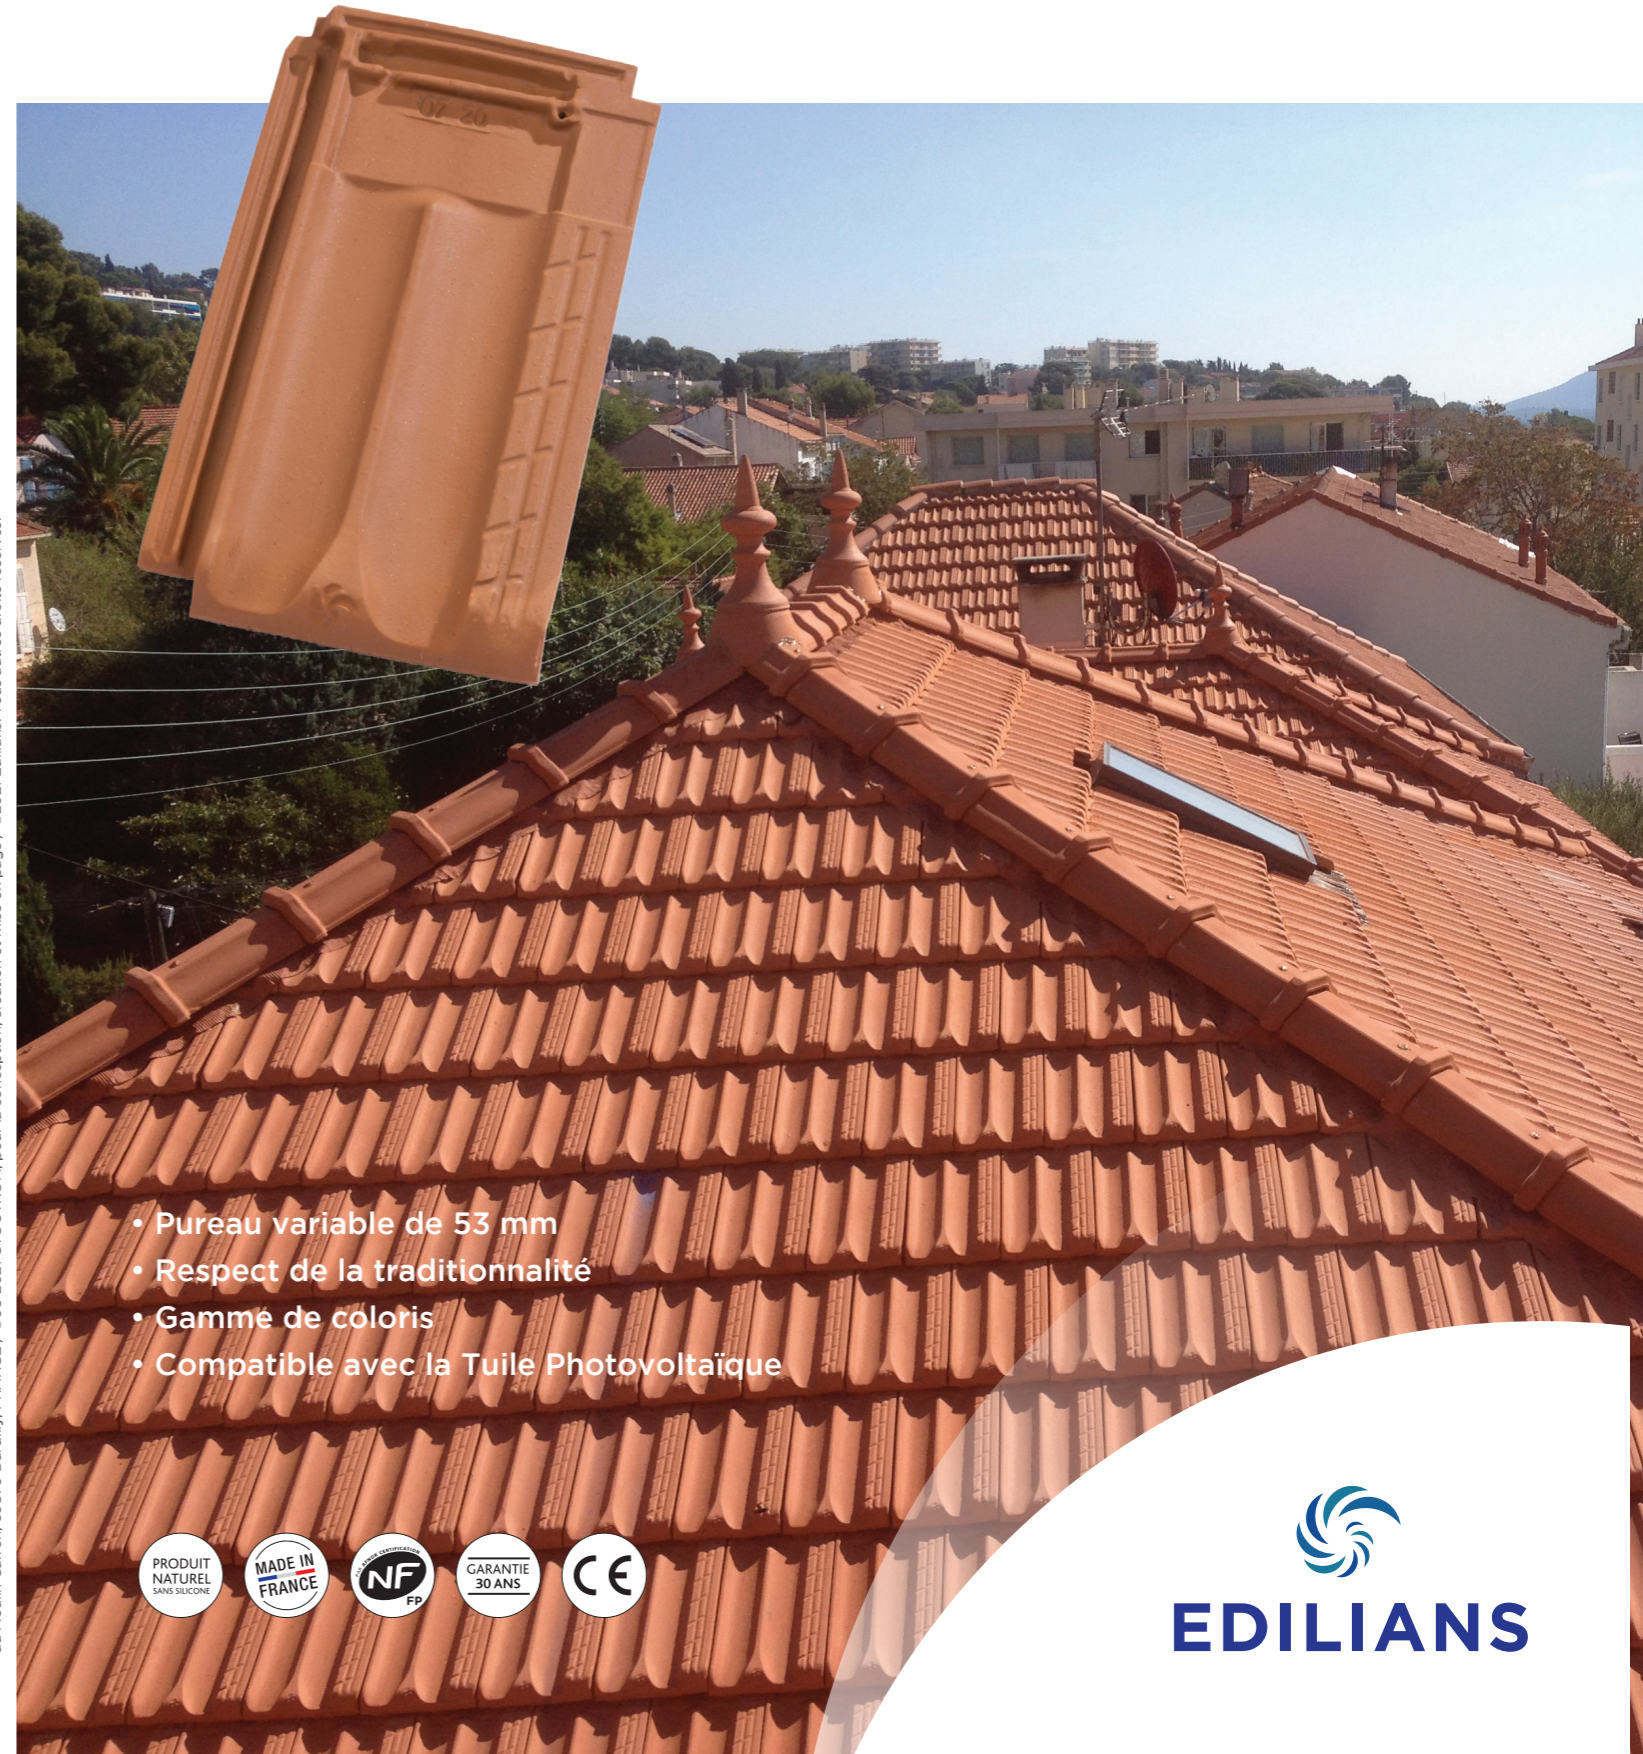

MARSEILLE Poudenx

ELLE BÉNÉFICIE DU SAVOIR-FAIRE D'UNE MARQUE CENTENAIRE

Tuile à emboîtement grand moule faiblement galbée à relief

Réf. 208

- Pureau variable de 53 mm
- Respect de la traditionnalité
- Gamme de coloris
- Compatible avec la Tuile Photovoltaïque

Cette documentation annule et remplace les précédentes éditions. C'est un document non contractuel, notamment susceptible d'être modifié, à tout moment (voir les informations actualisées sur la fiche produit du site www.edilians.com). Les valeurs sont données à titre indicatif et sont susceptibles d'évolution. Les procédés d'impression ne garantissent pas obligatoirement une reproduction fidèle des couleurs, merci de demander à voir la tuile en situation. Edilians S.A.S. (auparavant « Imerys TC »), capital de 161 227 700 €, RCS Lyon B 449 354 224, et siège social au 65, Chemin du Moulin Carron, 69570 Dardilly, FRANCE / @03-2021 CTOUTIKOM, pour la conception, création et mise en page / @2021 Edilians. Tous autres droits réservés.