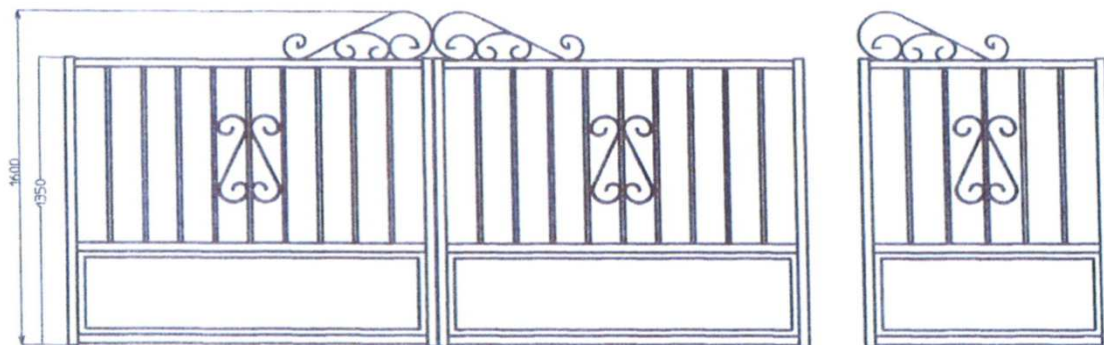

25062298
25062311
25062304

Portail Niort Noir Largeur 3m - 40 kgs
Portail Niort Noir Largeur 3,50m - 43 kgs
Portillon assorti au portail. Ouverture droite poussant. Largeur 1m - 15 kgs

Portail à la page 53 du catalogue aménagement extérieur Gedimat 2017

	PORTAIL	PORTILLON
Hauteur	1,35m / 1,60m	1,35m / 1,60m
Largeur	3,50m / 3m	1m
Largeur entre piliers	3,56m / 3,06m	1,03m
Cadre	Tube fer 30x30x1,5mm / Traverses 30x20x1,5mm	
Barreaudage	Tube fer rond 16x1mm	
Tôle de soubassement	Tôle alu plane ép.15/10ème / Hauteur 333mm	
Volutes	Fer plat 16x3mm	
Fronton	Fer plat 16x3mm	
Ferrage	Serrure encastrée réversible à barillet. Béquille double. Sabot d'arrêt. Patte à sceller en haut. Pivots crapaudine à sceller en bas	
Finition	Peinture poudre époxy noire monocouche en électrostatique	