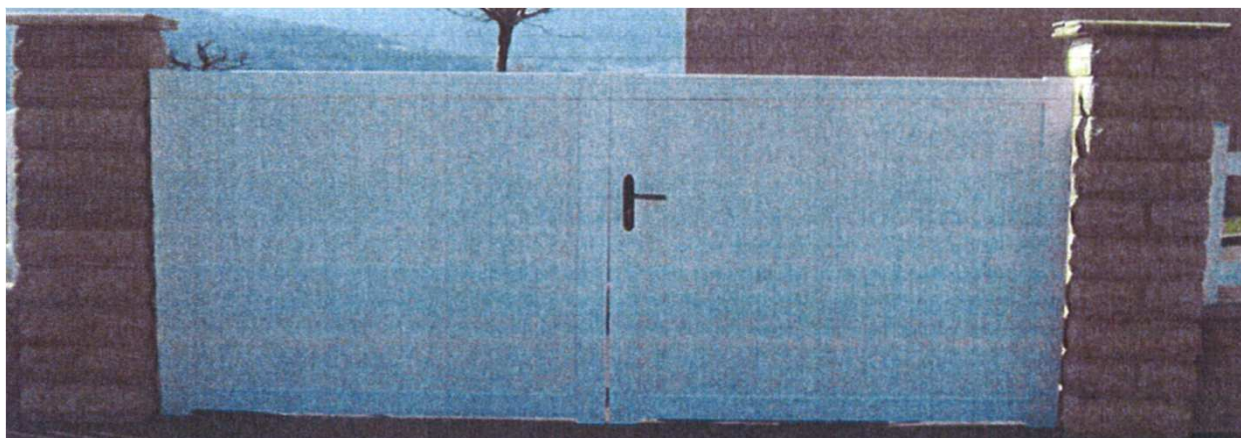

- 25111934** Portail Marsan Blanc Largeur 3m - 50 kgs
25111941 Portail Marsan Blanc Largeur 3,50m - 60 kgs
25111927 Portillon assorti au portail. Ouverture droite poussant. Largeur 1m - 15 kgs

Portail à la page 52 du catalogue aménagement extérieur Gedimat 2017

	PORTAIL	PORTILLON
Hauteur	1,70m	1,70m
Largeur	3,50m / 3m	1m
Largeur entre piliers	3,56m / 3,06m	1,04m

Caractéristiques : Cadre en aluminium 50x30 avec renfort

Options : > Motorisable

Motorisation conseillée : > Compas kit 24V pour portail 2 vantaux