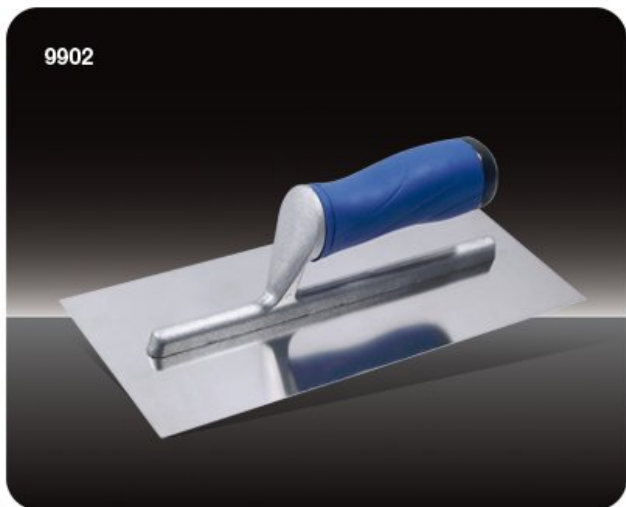

9902

Platoir inox
ERGOMUST

- lame inox
- Poignée ergonomique bi-matière
- Monture en alliage d'aluminium fixée à la lame par des rivets inox
- Extrêmement léger

Réf.	Taille (mm)	Condt
9902	120 x 280	5

Notes :