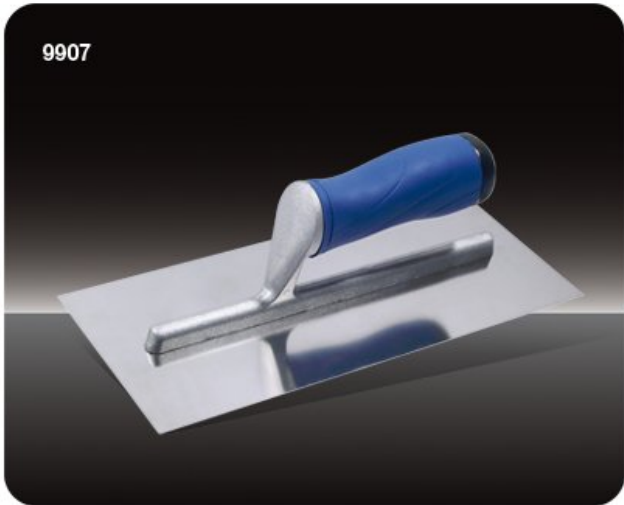

Descriptif de produit

**Platoir inox lame biseautée
 ERGOMUST**

- Lame inox biseautée pour une meilleure finition
- Poignée ergonomique bi-matière
- Monture en alliage d'aluminium fixée à la lame par des rivets inox
- Extrêmement léger

Réf.	Taille (mm)	Condt
9907	120 x 280	6

Notes :