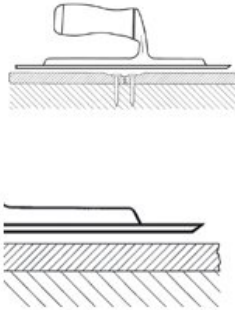

Descriptif de produit

**Platoir inox lame biseautée
 ERGOMUST**

- Lame inox biseautée pour une meilleure finition
- Poignée ergonomique bi-matière
- Monture en alliage d'aluminium fixée à la lame par des rivets inox
- Extrêmement léger

Réf.	Taille (mm)	Condt
9907	120 x 280	6

Notes :