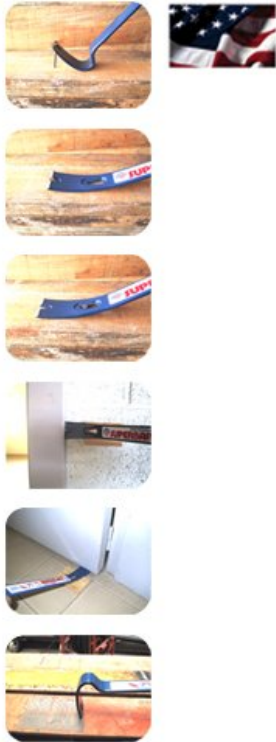

Descriptif de produit

Pieds de biche et arrache clous
SUPERBAR VAUGHAN

- Parfaitement profilé et avec surface d'appui large rectifiée
- Arrache clous et chevilles
- Soulève planches, lattes de parquet, porte et fenêtres
- Ouvre couvercles et autres
- Gratte
- Intordable

Réf.	Taille (cm)	Condt
45001	37	4
45002	53	4

Notes :