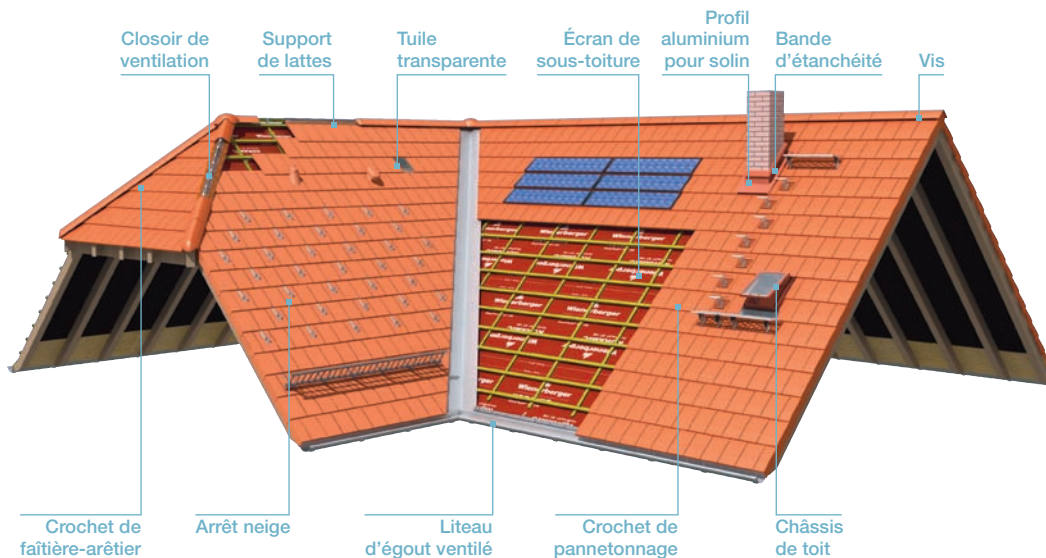

Gamme KoraTech® : Accessoires techniques de toiture

Wienerberger S.A.S.

8, rue du Canal - Achenheim
67087 Strasbourg Cedex 2
Tél. 03 90 64 64 64 - Fax 03 90 64 64 61
www.koramic.fr - www.wienerberger.fr