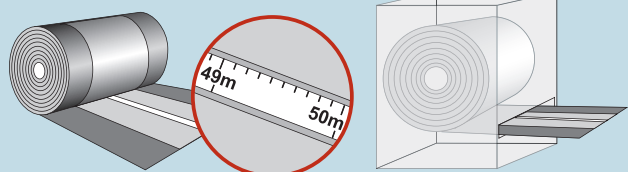

NOUVEAU

Cartons dévidoir de 50 mètres pour closoir ventilé Flexirol

PRATIQUE

- Deux poignées pour faciliter le transport.
- Un ruban de mesure indiquant la longueur restante dans le carton.
- Une manipulation simple sur arêtier supérieur à 5 mètres.
- La possibilité de n'emporter sur le toit que la longueur utile.
- Des cartons simples à stocker en atelier ou véhicule de chantier.

ÉCONOMIQUE

- Économie sur les chutes.
- Une coupe précise à la longueur désirée.
- Une vision claire du stock restant.

DISPONIBLE DANS LES 2 COLORIS
(ROUGE ET BRUN FONCÉ)
ET EN 3 LARGEURS
(220, 300 ET 320 mm)

Bande de mesure enroulée avec le closoir

Toute l'énergie positive de la terre cuite.

Retrouvez-nous sur notre site internet : www.koramic.fr

	220 mm	300 mm	320 mm
Carton dévidoir de 50 m pour cloisir coloris rouge	14900900	14900903	14900907
Carton dévidoir de 50 m pour cloisir coloris brun	14900901	14900904	14900908

- Largeurs : 280 et 320 mm pour Alurol [1]
- Largeur : 220, 300, 320 mm et 385 mm (rouge uniquement) pour Flexirol [2]
- Raccord parfait avec tous les types de tuiles
- Passage d'air : 135 cm² / mètre linéaire
- Empêche l'introduction d'animaux nuisibles, de pluie battante ou de neige poudreuse grâce à des micro perforations uniques
- Les bandes adhésives en butyle très performantes garantissent une fixation durable
- Disponible en rouge et brun
- Longueur utile : 5 mètres
- Disponible en carton dévidoir de 50 mètres pour certaines références.