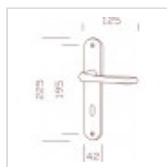

MATIERES

INOX

TETRA

Ensemble/Plaque TETRA Inox Mat Sans Trou 195

Ensemble/Plaque TETRA Inox Mat Sans Trou 195

Référence 6372010

Ensemble sur Plaque TETRA en Inox Mat Sans Trou avec entraxe de fixation à 195 mm

FICHE TECHNIQUE

Matériau	inox
Style	moderne
Propriété (destination)	porte intérieure
Entraxe de fixation (mm)	195
Percement (Fonction)	Bec de cane ou sans trou de clé
Section carré (mm)	7
Accessoires Fournis	carré, vis de fixation, vis pointeaux, clé six pans
Garantie	2 ans

EN SAVOIR PLUS

Ensemble sur Plaque TETRA en Inox Mat Sans Trou avec entraxe de fixation à 195 mm

Garniture complète pour porte, soit les deux côtés, avec les accessoires de montage.

Dimensions plaque : 225 x 42 mm

Dimension poignée : 125 mm

Entraxe de fixation : 195 mm

Accessoires : carré de 7 mm et vis relieuses

Conditionnement : Carte

Unité de vente : à l'unité