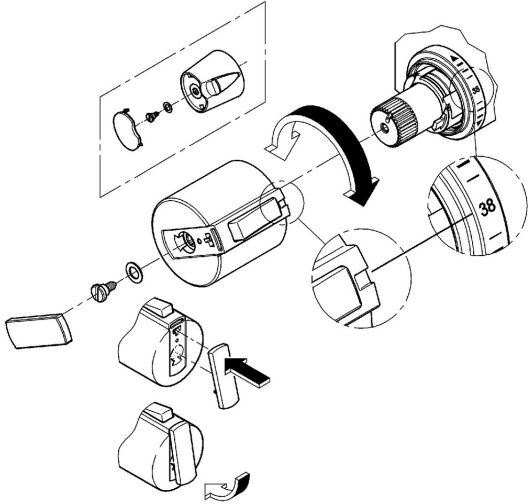

Description

Mitigeur thermostatique Douche 1/2"
Montage mural apparent
GROHE TurboStat® élément thermostatique compact à
cire
Robinet d'arrêt intégré
Tête céramique Carbodur 1/2" 180°
Poignée de débit avec touche éco et butée éco réglable
séparément
GROHE SafeStop butée de sécurité à 38°C
Départ de douche 1/2" par le dessous
Clapets anti-retour intégrés
Filtres intégrés
Raccords S à rosaces cachés
Avec clapets anti-retour

Schema coté

Courbe de débit

Vue éclatée

Liste des pièces détachées

Position	Description	Numéro de commande	Quantité
1	Poignée d'arrêt	47745 000	1
1.1	Plaque de couverture	10075 00M	2
2	Tête à disques en céramique 1/2"	45346 000	1
2.1	Joint torique 18,2 x 1,7	03924 00M	10
3	Poignée graduée	47742 000	1
3.1	Plaque de couverture	10075 00M	2
4	Bague de fixation	47743 000	1
5	Thermostatic compact cartridge 1/2"	47439 000	1
6	Clapet anti-retour	47189 000	2
6.1	filtre à d'impuretés	07264 00M	2
6.2	Clapet anti-retour	08565 000	1
6.3	Joint torique 17 x 2	03055 00M	10
7	Raccord S mural	12058 000	1
7.1	Joint	01386 00M	10
7.2	Talentofill accessoires spéciaux	45545 000	1
8	Rallonge 1/2" 30 mm	46238 000	2
9	Clef	19332 000	1
10	Poignée graduée	47286 000	1
11	Thermostatic compact cartridge 1/2"	47175 000	1

ekat.gw.thermostat_kartusche

ekat.gw.thm.rueckflussverhinderer

ekat.gw.thm.keramik_oberteil

ekat.gw.thm.justieren

ekat.gw.einstellen_sparanschlag