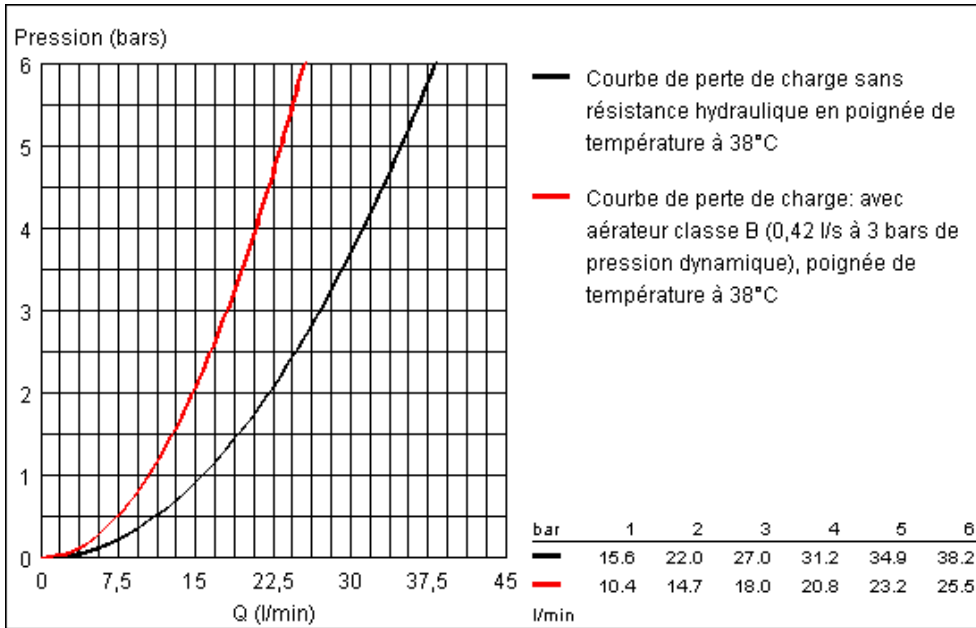

Description

Mitigeur thermostatique Douche 1/2"
Montage mural apparent
GROHE TurboStat® élément thermostatique compact à
cire
Robinet d'arrêt intégré
Tête céramique Carbodur 1/2" 180°
Poignée de débit avec touche éco et butée éco réglable
séparément
GROHE SafeStop butée de sécurité à 38°C
Départ de douche 1/2" par le dessous
Clapets anti-retour intégrés
Filtres intégrés
Raccords S à rosaces cachés
Avec clapets anti-retour

Schema coté

Courbe de débit

Vue éclatée

Liste des pièces détachées

Position	Description	Numéro de commande	Quantité
1	Poignée d'arrêt	47745 000	1
1.1	Plaque de couverture	10075 00M	2
2	Tête à disques en céramique 1/2"	45346 000	1
2.1	Joint torique 18,2 x 1,7	03924 00M	10
3	Poignée graduée	47742 000	1
3.1	Plaque de couverture	10075 00M	2
4	Bague de fixation	47743 000	1
5	Thermostatic compact cartridge 1/2"	47439 000	1
6	Clapet anti-retour	47189 000	2
6.1	filtre à d'impuretés	07264 00M	2
6.2	Clapet anti-retour	08565 000	1
6.3	Joint torique 17 x 2	03055 00M	10
7	Raccord S mural	12058 000	1
7.1	Joint	01386 00M	10
7.2	Talentofill accessoires spéciaux	45545 000	1
8	Rallonge 1/2" 30 mm	46238 000	2
9	Clef	19332 000	1
10	Poignée graduée	47286 000	1
11	Thermostatic compact cartridge 1/2"	47175 000	1