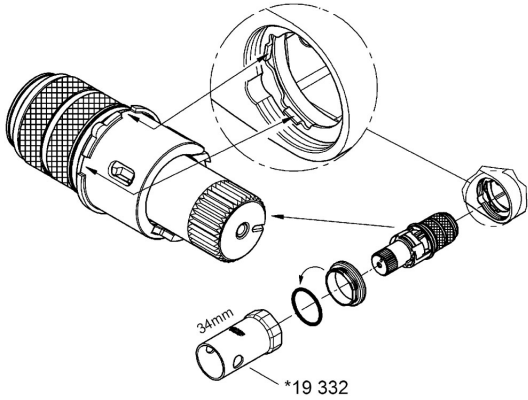

ekat.gw.thermostat_kartusche