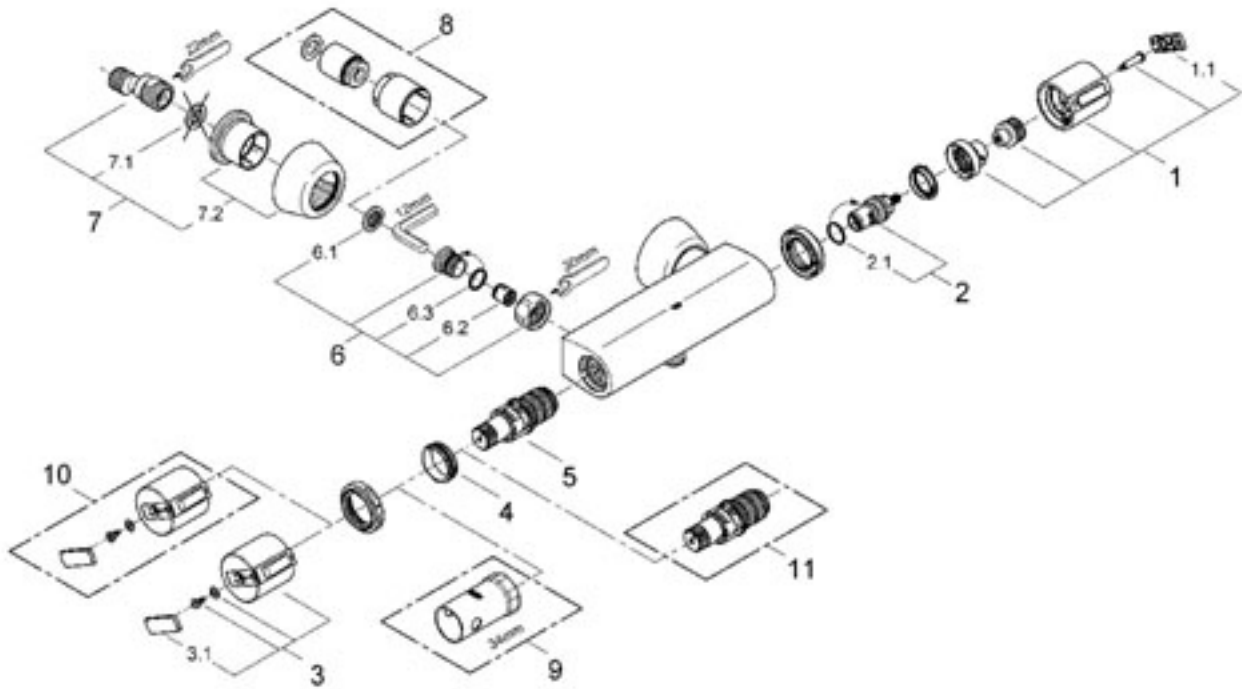

Description

Mitigeur thermostatique Douche 1/2"
Montage mural apparent
GROHE TurboStat® élément thermostatique compact à
cire
Robinet d'arrêt intégré
Tête céramique Carbodur 1/2" 180°
Poignée de débit avec touche éco et butée éco réglable
séparément
GROHE SafeStop butée de sécurité à 38°C
Départ de douche 1/2" par le dessous
Clapets anti-retour intégrés
Filtres intégrés
Raccords S à rosaces cachés
Avec clapets anti-retour

Schema coté

Courbe de débit

Vue éclatée

Liste des pièces détachées

Position	Description	Numéro de commande	Quantité
1	Poignée d'arrêt	47745 000	1
1.1	Plaque de couverture	10075 00M	2
2	Tête à disques en céramique 1/2"	45346 000	1
2.1	Joint torique 18,2 x 1,7	03924 00M	10
3	Poignée graduée	47742 000	1
3.1	Plaque de couverture	10075 00M	2
4	Bague de fixation	47743 000	1
5	Thermostatic compact cartridge 1/2"	47439 000	1
6	Clapet anti-retour	47189 000	2
6.1	filtre à d'impuretés	07264 00M	2
6.2	Clapet anti-retour	08565 000	1
6.3	Joint torique 17 x 2	03055 00M	10
7	Raccord S mural	12058 000	1
7.1	Joint	01386 00M	10
7.2	Talentofill accessoires spéciaux	45545 000	1
8	Rallonge 1/2" 30 mm	46238 000	2
9	Clef	19332 000	1
10	Poignée graduée	47286 000	1
11	Thermostatic compact cartridge 1/2"	47175 000	1