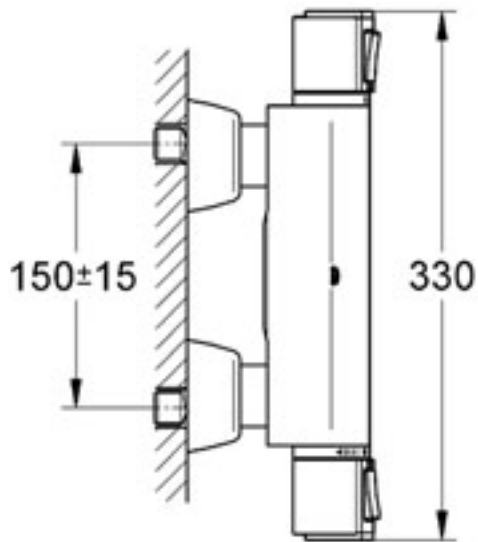

Description

Mitigeur thermostatique Douche 1/2"
Montage mural apparent
GROHE TurboStat® élément thermostatique compact à
cire
Robinet d'arrêt intégré
Tête céramique Carbodur 1/2" 180°
Poignée de débit avec touche éco et butée éco réglable
séparément
GROHE SafeStop butée de sécurité à 38°C
Départ de douche 1/2" par le dessous
Clapets anti-retour intégrés
Filtres intégrés
Raccords S à rosaces cachés
Avec clapets anti-retour

Schema coté

Courbe de débit

Vue éclatée

Liste des pièces détachées

Position	Description	Numéro de commande	Quantité
1	Poignée d'arrêt	47745 000	1
1.1	Plaque de couverture	10075 00M	2
2	Tête à disques en céramique 1/2"	45346 000	1
2.1	Joint torique 18,2 x 1,7	03924 00M	10
3	Poignée graduée	47742 000	1
3.1	Plaque de couverture	10075 00M	2
4	Bague de fixation	47743 000	1
5	Thermostatic compact cartridge 1/2"	47439 000	1
6	Clapet anti-retour	47189 000	2
6.1	filtre à d'impuretés	07264 00M	2
6.2	Clapet anti-retour	08565 000	1
6.3	Joint torique 17 x 2	03055 00M	10
7	Raccord S mural	12058 000	1
7.1	Joint	01386 00M	10
7.2	Talentofill accessoires spéciaux	45545 000	1
8	Rallonge 1/2" 30 mm	46238 000	2
9	Clef	19332 000	1
10	Poignée graduée	47286 000	1
11	Thermostatic compact cartridge 1/2"	47175 000	1