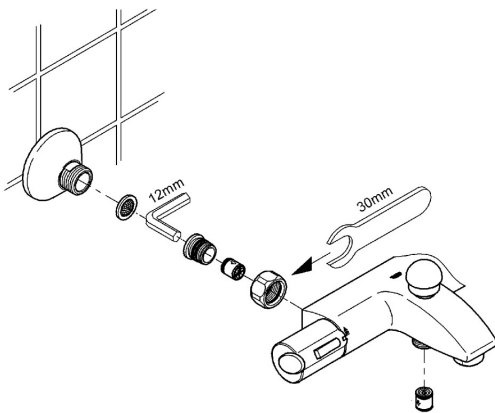

ekat.gw.thm.rueckflussverhinderer