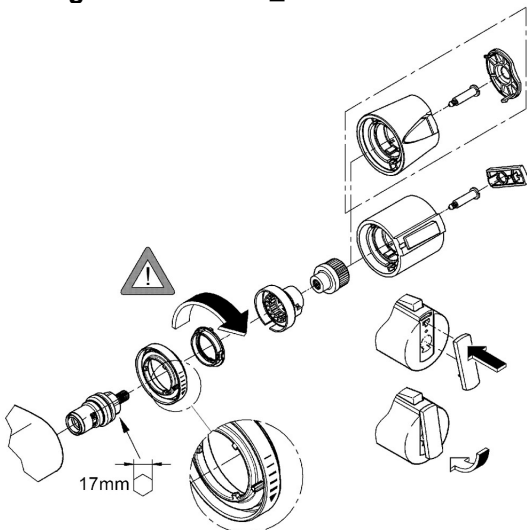

ekat.gw.thm.keramik_oberteil