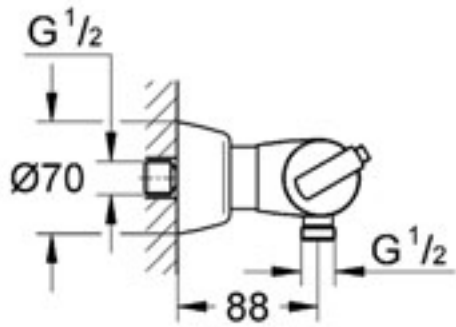

Description

Mitigeur thermostatique Douche 1/2"
Montage mural apparent
GROHE TurboStat® élément thermostatique compact à
cire
Robinet d'arrêt intégré
Tête céramique Carbodur 1/2" 180°
Poignée de débit avec touche éco et butée éco réglable
séparément
GROHE SafeStop butée de sécurité à 38°C
Départ de douche 1/2" par le dessous
Clapets anti-retour intégrés
Filtres intégrés
Raccords S à rosaces cachés
Avec clapets anti-retour

Schema coté

Courbe de débit

Vue éclatée

Liste des pièces détachées

Position	Description	Numéro de commande	Quantité
1	Poignée d'arrêt	47745 000	1
1.1	Plaque de couverture	10075 00M	2
2	Tête à disques en céramique 1/2"	45346 000	1
2.1	Joint torique 18,2 x 1,7	03924 00M	10
3	Poignée graduée	47742 000	1
3.1	Plaque de couverture	10075 00M	2
4	Bague de fixation	47743 000	1
5	Thermostatic compact cartridge 1/2"	47439 000	1
6	Clapet anti-retour	47189 000	2
6.1	filtre à d'impuretés	07264 00M	2
6.2	Clapet anti-retour	08565 000	1
6.3	Joint torique 17 x 2	03055 00M	10
7	Raccord S mural	12058 000	1
7.1	Joint	01386 00M	10
7.2	Talentofill accessoires spéciaux	45545 000	1
8	Rallonge 1/2" 30 mm	46238 000	2
9	Clef	19332 000	1
10	Poignée graduée	47286 000	1
11	Thermostatic compact cartridge 1/2"	47175 000	1