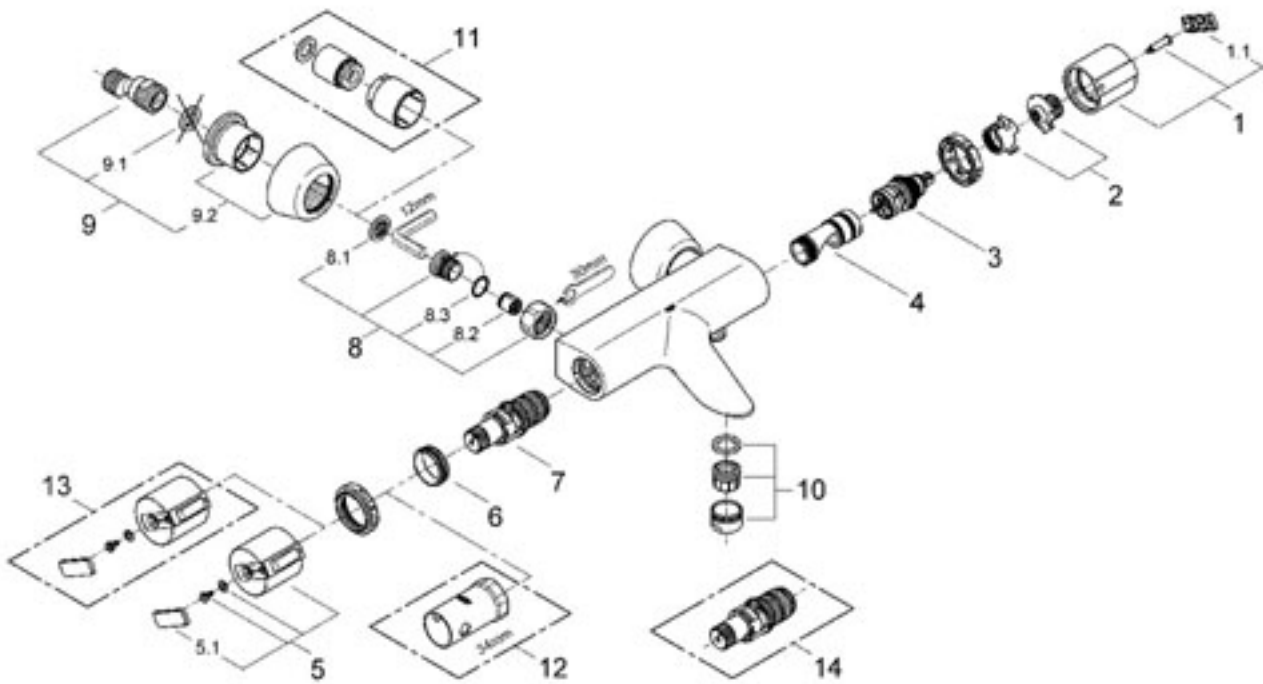

Description

Mitigeur thermostatique Bain/Douche 1/2"
Montage mural apparent
GROHE CoolTouch® Sécurité anti-brûlure
GROHE TurboStat® élément thermostatique compact à
cire
Robinet d'arrêt intégré
Tête céramique Carbodur 1/2" 180°
Aquadimmer à fonctions multiples
- Réglage du débit
- Inverseur bain/douche
GROHE SafeStop butée de sécurité à 38°C
Départ de douche 1/2" par le dessous
Mousseur
Clapets anti-retour intégrés
Filtres intégrés
Raccords S à rosaces cachés
Avec clapets anti-retour

Schema coté

Courbe de débit

Vue éclatée

Liste des pièces détachées

Position	Description	Numéro de commande	Quantité
1	Poignée d'arrêt	47744 000	1
1.1	Plaque de couverture	10075 00M	2
2	Butée	47750 000	1
3	Aquadimmer	12433 000	1
4	conduite d'eau	47751 000	1
5	Poignée graduée	47742 000	1
5.1	Plaque de couverture	10075 00M	2
6	Bague de fixation	47743 000	1
7	Thermostatic compact cartridge 1/2"	47439 000	1
8	Clapet anti-retour	47189 000	2
8.1	filtre à d'impuretés	07264 00M	2
8.2	Clapet anti-retour	08565 000	1
8.3	Joint torique 17 x 2	03055 00M	10
9	Raccord S mural	12058 000	1
9.1	Joint	01386 00M	10
9.2	Talentofill	45545 000	1
10	Mousseur	13927 000	1
	accessoires spéciaux		
11	Rallonge 1/2" 30 mm	46238 000	2
12	Clef	19332 000	1
13	Poignée graduée	47286 000	1
14	Thermostatic compact cartridge 1/2"	47175 000	1