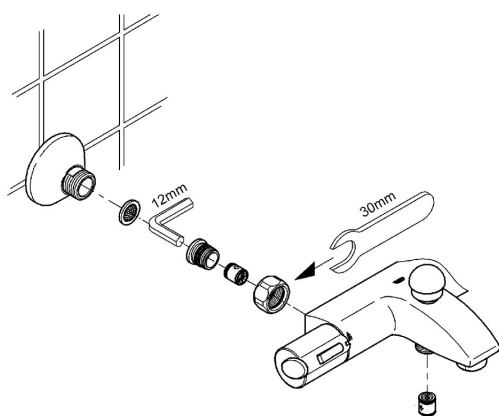

ekat.gw.thm.rueckflussverhinderer