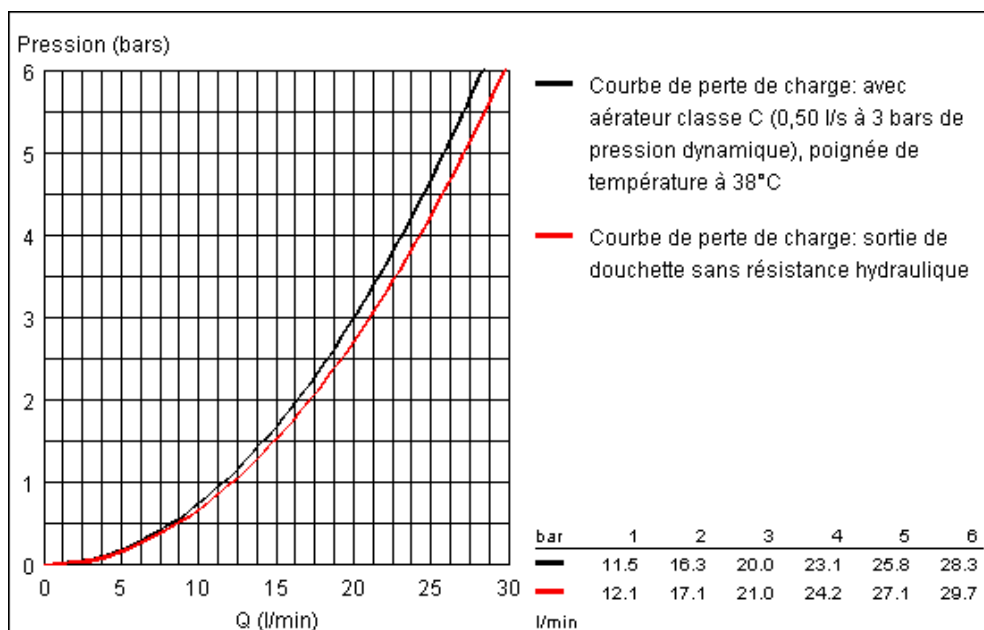

Description

Mitigeur thermostatique Bain/Douche 1/2"
Montage mural apparent
GROHE CoolTouch® Sécurité anti-brûlure
GROHE TurboStat® élément thermostatique compact à
cire
Robinet d'arrêt intégré
Tête céramique Carbodur 1/2" 180°
Aquadimmer à fonctions multiples
- Réglage du débit
- Inverseur bain/douche
GROHE SafeStop butée de sécurité à 38°C
Départ de douche 1/2" par le dessous
Mousseur
Clapets anti-retour intégrés
Filtres intégrés
Raccords S à rosaces cachés
Avec clapets anti-retour

Schema coté

Courbe de débit

Vue éclatée

Liste des pièces détachées

Position	Description	Numéro de commande	Quantité
1	Poignée d'arrêt	47744 000	1
1.1	Plaque de couverture	10075 00M	2
2	Butée	47750 000	1
3	Aquadimmer	12433 000	1
4	conduite d'eau	47751 000	1
5	Poignée graduée	47742 000	1
5.1	Plaque de couverture	10075 00M	2
6	Bague de fixation	47743 000	1
7	Thermostatic compact cartridge 1/2"	47439 000	1
8	Clapet anti-retour	47189 000	2
8.1	filtre à d'impuretés	07264 00M	2
8.2	Clapet anti-retour	08565 000	1
8.3	Joint torique 17 x 2	03055 00M	10
9	Raccord S mural	12058 000	1
9.1	Joint	01386 00M	10
9.2	Talentofill	45545 000	1
10	Mousseur	13927 000	1
	accessoires spéciaux		
11	Rallonge 1/2" 30 mm	46238 000	2
12	Clef	19332 000	1
13	Poignée graduée	47286 000	1
14	Thermostatic compact cartridge 1/2"	47175 000	1