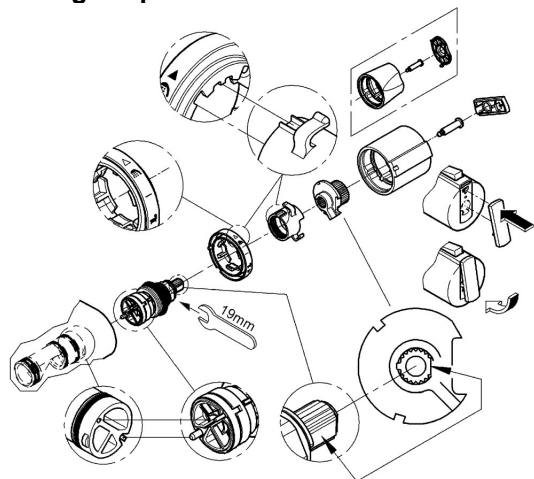

ekat.gw.aquadimmer