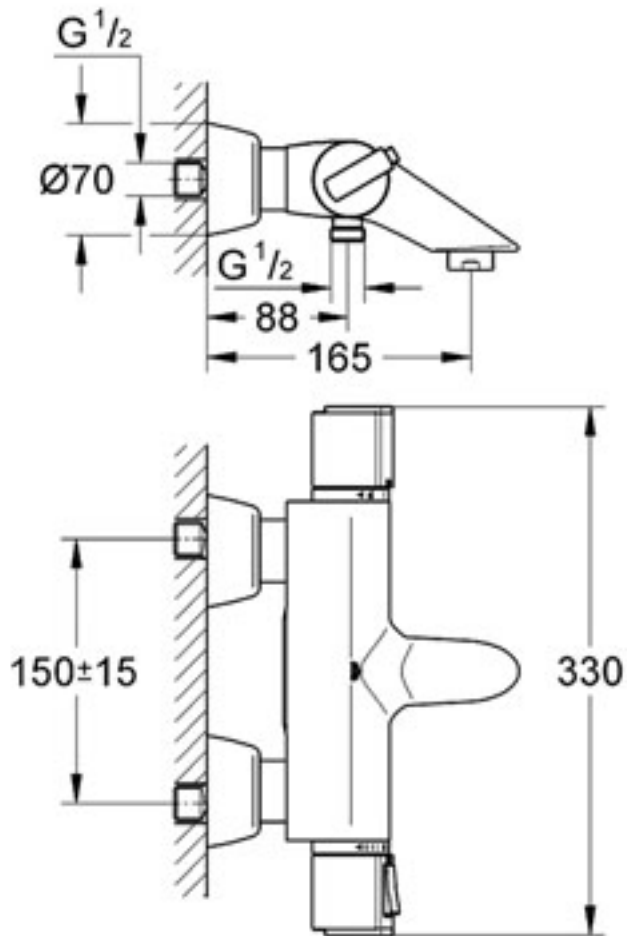

Description

Mitigeur thermostatique Bain/Douche 1/2"
Montage mural apparent
GROHE CoolTouch® Sécurité anti-brûlure
GROHE TurboStat® élément thermostatique compact à
cire
Robinet d'arrêt intégré
Tête céramique Carbodur 1/2" 180°
Aquadimmer à fonctions multiples
- Réglage du débit
- Inverseur bain/douche
GROHE SafeStop butée de sécurité à 38°C
Départ de douche 1/2" par le dessous
Mousseur
Clapets anti-retour intégrés
Filtres intégrés
Raccords S à rosaces cachés
Avec clapets anti-retour

Schema coté

Courbe de débit

Vue éclatée

Liste des pièces détachées

Position	Description	Numéro de commande	Quantité
1	Poignée d'arrêt	47744 000	1
1.1	Plaque de couverture	10075 00M	2
2	Butée	47750 000	1
3	Aquadimmer	12433 000	1
4	conduite d'eau	47751 000	1
5	Poignée graduée	47742 000	1
5.1	Plaque de couverture	10075 00M	2
6	Bague de fixation	47743 000	1
7	Thermostatic compact cartridge 1/2"	47439 000	1
8	Clapet anti-retour	47189 000	2
8.1	filtre à d'impuretés	07264 00M	2
8.2	Clapet anti-retour	08565 000	1
8.3	Joint torique 17 x 2	03055 00M	10
9	Raccord S mural	12058 000	1
9.1	Joint	01386 00M	10
9.2	Talentofill	45545 000	1
10	Mousseur	13927 000	1
	accessoires spéciaux		
11	Rallonge 1/2" 30 mm	46238 000	2
12	Clef	19332 000	1
13	Poignée graduée	47286 000	1
14	Thermostatic compact cartridge 1/2"	47175 000	1