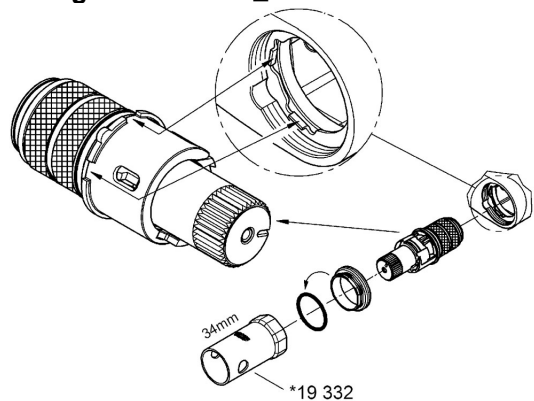

ekat.gw.thermostat_kartusche