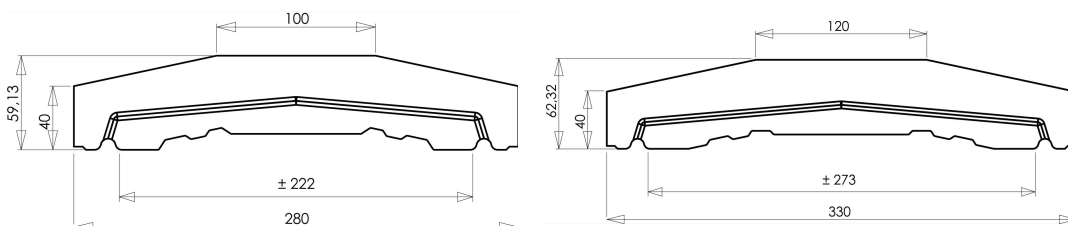

Fabrication :

- Produit teinté et hydrofugé dans la masse
- Equipé d'une goutte d'eau intégrée de chaque côté

Type de pose : **Simplifiée**

- Emboîtement mâle/femelle
- Possibilité de réaliser la pose avec un mortier ou un joint acrylique
- Retrouvez notre guide de pose : <https://weser.fr/wp-content/uploads/2019/04/chaperon-de-murs-optipose-weser.pdf>

Désignation Article	Dimensions (L x l x H en mm)	Poids unité (kg)	Quantité par palette	BRIQUE	
				Référence WESER	Code EAN
Chaperons 2 Pentas					
Chaperon de mur Optipose 2 Pentas 49 x 28 cm	490 x 280 x 40/52	12	60	CHROP228Q	3660227081250

CHAPERON OPTIPOSE 0,50 M

Plan produit

Chaperons Plats

Chaperons 1 Pente

Chaperons 2 Pentes

Chaperon Spécial Platine

Version : 06/12/24

CHAPERON OPTIPOSE 1 M

Désignation Article	Dimensions (L x l x H en mm)	Poids unité (kg)	Quantité Par palette	BLANC CASSE		GRIS		TON PIERRE		DARK	
				Référence WESER	Code EAN	Référence WESER	Code EAN	Référence WESER	Code EAN	Référence WESER	Code EAN
Chaperons Plats											
Chaperon de mur Optipose Plat 99 x 25 cm	990 x 250 x 40	19,5	44	CHOP025B	3660227069357	CHOP025G	3660227069371	CHOP025P	3660227069364	CHOP025D	3660227080338
Chaperon de mur Optipose Plat 99 x 30 cm	990 x 300 x 40	23,5	39	CHOP030B	3660227069326	CHOP030G	3660227069340	CHOP030P	3660227069333		
Chaperons 2 Pentes											
Chaperon de mur Optipose 2 Pentes 99 x 25 cm	990 x 254 x 40/72	24,5	44	CHOP225B	3660227072043	CHOP225G	3660227072050	CHOP225P	3660227072067	CHOP225D	3660227080345
Chaperon de mur Optipose 2 Pentes 99 x 30 cm	990 x 304 x 40/78	29,5	33	CHOP230B	3660227072074	CHOP230G	3660227072081	CHOP230P	3660227072098		