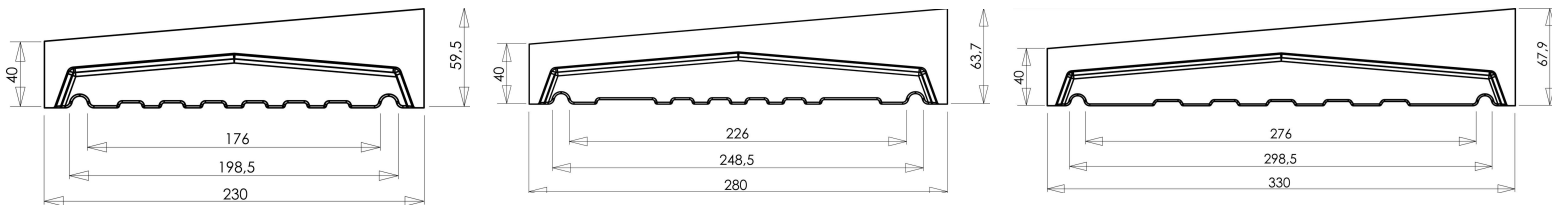

Fabrication :

- Produit teinté et hydrofugé dans la masse
- Equipé d'une goutte d'eau intégrée de chaque côté

Type de pose : **Simplifiée**

- Emboîtement mâle/femelle
- Possibilité de réaliser la pose avec un mortier ou un joint acrylique
- Retrouvez notre guide de pose : <https://weser.fr/wp-content/uploads/2019/04/chaperon-de-murs-optipose-weser.pdf>

Désignation Article	Dimensions (L x l x H en mm)	Poids unité (kg)	Quantité par palette	BRIQUE	
				Référence WESER	Code EAN
Chaperons 2 Pentas					
Chaperon de mur Optipose 2 Pentas 49 x 28 cm	490 x 280 x 40/52	12	60	CHROP228Q	3660227081250

CHAPERON OPTIPOSE 0,50 M

Plan produit

Chaperons Plats

Chaperons 1 Pente

Chaperons 2 Pentes

Chaperon Spécial Platine

Version : 06/12/24

CHAPERON OPTIPOSE 1 M

Désignation Article	Dimensions (L x l x H en mm)	Poids unité (kg)	Quantité Par palette	BLANC CASSE		GRIS		TON PIERRE		DARK	
				Référence WESER	Code EAN	Référence WESER	Code EAN	Référence WESER	Code EAN	Référence WESER	Code EAN
Chaperons Plats											
Chaperon de mur Optipose Plat 99 x 25 cm	990 x 250 x 40	19,5	44	CHOP025B	3660227069357	CHOP025G	3660227069371	CHOP025P	3660227069364	CHOP025D	3660227080338
Chaperon de mur Optipose Plat 99 x 30 cm	990 x 300 x 40	23,5	39	CHOP030B	3660227069326	CHOP030G	3660227069340	CHOP030P	3660227069333		
Chaperons 2 Pentes											
Chaperon de mur Optipose 2 Pentes 99 x 25 cm	990 x 254 x 40/72	24,5	44	CHOP225B	3660227072043	CHOP225G	3660227072050	CHOP225P	3660227072067	CHOP225D	3660227080345
Chaperon de mur Optipose 2 Pentes 99 x 30 cm	990 x 304 x 40/78	29,5	33	CHOP230B	3660227072074	CHOP230G	3660227072081	CHOP230P	3660227072098		