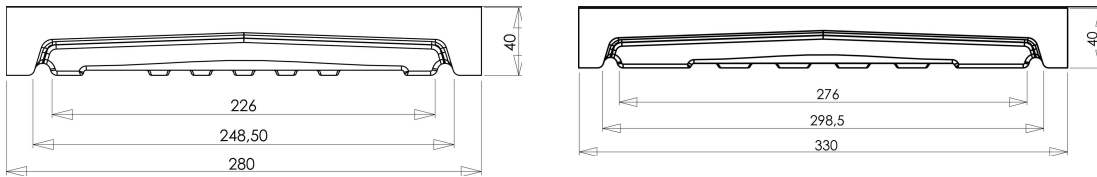

CHAPERON OPTIPOSE 0,50 M

Plan produit

Chaperons Plats