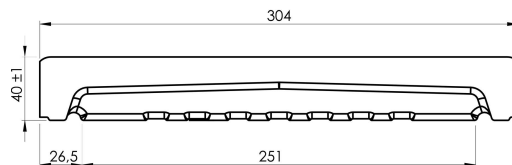

CHAPERON OPTIPOSE 1 M

Désignation Article	Dimensions (L x l x H en mm)	Poids unité (kg)	Quantité Par palette	BLANC CASSE		GRIS		TON PIERRE		DARK	
				Référence WESER	Code EAN	Référence WESER	Code EAN	Référence WESER	Code EAN	Référence WESER	Code EAN
Chaperons Plats											
Chaperon de mur Optipose Plat 99 x 25 cm	990 x 250 x 40	19,5	44	CHOP025B	3660227069357	CHOP025G	3660227069371	CHOP025P	3660227069364	CHOP025D	3660227080338
Chaperon de mur Optipose Plat 99 x 30 cm	990 x 300 x 40	23,5	39	CHOP030B	3660227069326	CHOP030G	3660227069340	CHOP030P	3660227069333		
Chaperons 2 Pentes											
Chaperon de mur Optipose 2 Pentes 99 x 25 cm	990 x 254 x 40/72	24,5	44	CHOP225B	3660227072043	CHOP225G	3660227072050	CHOP225P	3660227072067	CHOP225D	3660227080345
Chaperon de mur Optipose 2 Pentes 99 x 30 cm	990 x 304 x 40/78	29,5	33	CHOP230B	3660227072074	CHOP230G	3660227072081	CHOP230P	3660227072098		

Chaperons Plats: