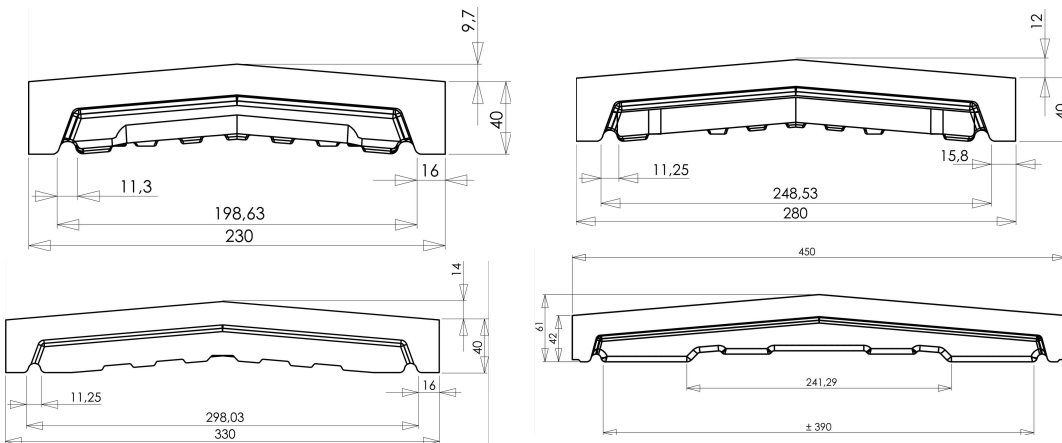

Fabrication :

- Produit teinté et hydrofugé dans la masse
- Equipé d'une goutte d'eau intégrée de chaque côté

Type de pose : **Simplifiée**

- Emboîtement mâle/femelle
- Possibilité de réaliser la pose avec un mortier ou un joint acrylique
- Retrouvez notre guide de pose : <https://weser.fr/wp-content/uploads/2019/04/chaperon-de-murs-optipose-weser.pdf>

Désignation Article	Dimensions (L x l x H en mm)	Poids unité (kg)	Quantité par palette	BRIQUE	
				Référence WESER	Code EAN
Chaperons 2 Pentas					
Chaperon de mur Optipose 2 Pentas 49 x 28 cm	490 x 280 x 40/52	12	60	CHROP228Q	3660227081250

CHAPERON OPTIPOSE 0,50 M

Plan produit

Chaperons Plats

Chaperons 1 Pente

Chaperons 2 Pentes

Chaperon Spécial Platine

Version : 06/12/24

CHAPERON OPTIPOSE 1 M

Désignation Article	Dimensions (L x l x H en mm)	Poids unité (kg)	Quantité Par palette	BLANC CASSE		GRIS		TON PIERRE		DARK	
				Référence WESER	Code EAN	Référence WESER	Code EAN	Référence WESER	Code EAN	Référence WESER	Code EAN
Chaperons Plats											
Chaperon de mur Optipose Plat 99 x 25 cm	990 x 250 x 40	19,5	44	CHOP025B	3660227069357	CHOP025G	3660227069371	CHOP025P	3660227069364	CHOP025D	3660227080338
Chaperon de mur Optipose Plat 99 x 30 cm	990 x 300 x 40	23,5	39	CHOP030B	3660227069326	CHOP030G	3660227069340	CHOP030P	3660227069333		
Chaperons 2 Pentes											
Chaperon de mur Optipose 2 Pentes 99 x 25 cm	990 x 254 x 40/72	24,5	44	CHOP225B	3660227072043	CHOP225G	3660227072050	CHOP225P	3660227072067	CHOP225D	3660227080345
Chaperon de mur Optipose 2 Pentes 99 x 30 cm	990 x 304 x 40/78	29,5	33	CHOP230B	3660227072074	CHOP230G	3660227072081	CHOP230P	3660227072098		