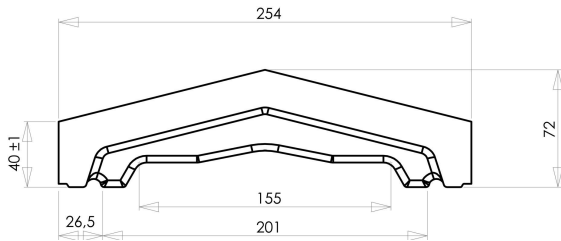

Chaperons 2 Pentes:

Retrouvez nos produits sur weser.fr