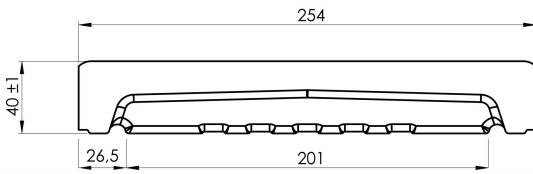

CHAPERON OPTIPOSE 1 M

Désignation Article	Dimensions (L x l x H en mm)	Poids unité (kg)	Quantité Par palette	BLANC CASSE		GRIS		TON PIERRE		DARK	
				Référence WESER	Code EAN	Référence WESER	Code EAN	Référence WESER	Code EAN	Référence WESER	Code EAN
Chaperons Plats											
Chaperon de mur Optipose Plat 99 x 25 cm	990 x 250 x 40	19,5	44	CHOP025B	3660227069357	CHOP025G	3660227069371	CHOP025P	3660227069364	CHOP025D	3660227080338
Chaperon de mur Optipose Plat 99 x 30 cm	990 x 300 x 40	23,5	39	CHOP030B	3660227069326	CHOP030G	3660227069340	CHOP030P	3660227069333		
Chaperons 2 Pentes											
Chaperon de mur Optipose 2 Pentes 99 x 25 cm	990 x 254 x 40/72	24,5	44	CHOP225B	3660227072043	CHOP225G	3660227072050	CHOP225P	3660227072067	CHOP225D	3660227080345
Chaperon de mur Optipose 2 Pentes 99 x 30 cm	990 x 304 x 40/78	29,5	33	CHOP230B	3660227072074	CHOP230G	3660227072081	CHOP230P	3660227072098		

Chaperons Plats: