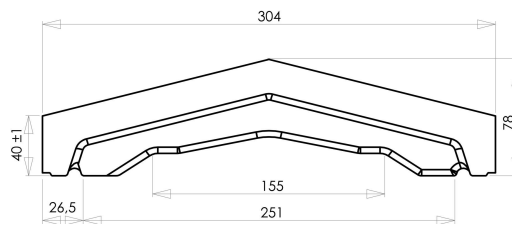

Chaperons 2 Pentes:

Retrouvez nos produits sur weser.fr