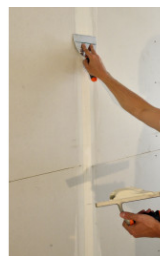

Réf. : 165755
Gencod 3476060016577 / Poids 0.140 kg
PCB : 5 / Métier : Plaquiste

COUTEAU À ENDUIRE LAME SOUPLE 12 CM

Lame inox, finition miroir.
Manche bi-matière avec tête en métal.

Pièces détachées et/ou produits associés