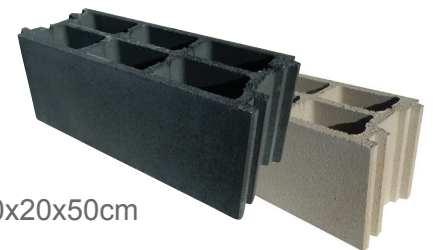

Clôture

Plein Air

Détail de la gamme

Pilier à enduire

- ▣ 3 dimensions :
20x20x25 - 26x26x19 - 38x38x19

Pilier lisse

- ▣ 2 dimensions :
26x26x19 et 38x38x19cm
- ▣ 2 coloris : pierre, gris ardoise

Chapeau de pilier

- ▣ 2 dimensions :
34x34x5 et 46x46x5cm
- ▣ 3 coloris :
gris, pierre, gris ardoise

Couvertine de muret

Plate à pans coupés
avec gouttes d'eau

- ▣ 2 dimensions :
50x23x5 et 50x28x5cm
- ▣ 3 coloris :
gris, pierre, gris ardoise

Bloc muret

- ▣ 20x20x50cm
- ▣ 2 coloris :
pierre
gris ardoise

- Blocs calibrés :
Montage par collage au mortier colle
(possibilité d'application au rouleau).
- Emboîtement vertical permettant
l'alignement sans nécessité de
collage vertical entre blocs.
- Blocs d'angles présents dans les
palettes.