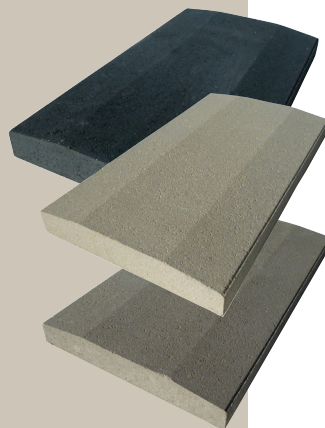

Clôture

Plein Air

Détail de la gamme

Pilier à enduire

- ▣ 3 dimensions :
20x20x25 - 26x26x19 - 38x38x19

Pilier lisse

- ▣ 2 dimensions :
26x26x19 et 38x38x19cm
- ▣ 2 coloris : pierre, gris ardoise

Chapeau de pilier

- ▣ 2 dimensions :
34x34x5 et 46x46x5cm
- ▣ 3 coloris :
gris, pierre, gris ardoise

Couvertine de muret

Plate à pans coupés
avec gouttes d'eau

- ▣ 2 dimensions :
50x23x5 et 50x28x5cm
- ▣ 3 coloris :
gris, pierre, gris ardoise

Bloc muret

- ▣ 20x20x50cm
- ▣ 2 coloris :
pierre
gris ardoise

- Blocs calibrés :
Montage par collage au mortier colle
(possibilité d'application au rouleau).
- Emboîtement vertical permettant
l'alignement sans nécessité de
collage vertical entre blocs.
- Blocs d'angles présents dans les
palettes.