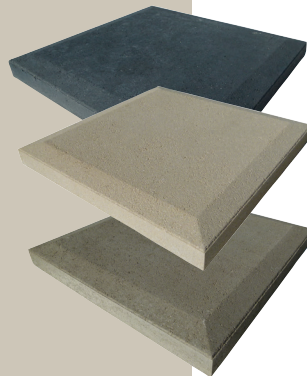

Clôture

Plein Air

Détail de la gamme

Pilier à enduire

- ▣ 3 dimensions :
20x20x25 - 26x26x19 - 38x38x19

Pilier lisse

- ▣ 2 dimensions :
26x26x19 et 38x38x19cm
- ▣ 2 coloris : pierre, gris ardoise

Chapeau de pilier

- ▣ 2 dimensions :
34x34x5 et 46x46x5cm
- ▣ 3 coloris :
gris, pierre, gris ardoise

Couvertine de muret

Plate à pans coupés
avec gouttes d'eau

- ▣ 2 dimensions :
50x23x5 et 50x28x5cm
- ▣ 3 coloris :
gris, pierre, gris ardoise

Bloc muret

- ▣ 20x20x50cm
- ▣ 2 coloris :
pierre
gris ardoise

- Blocs calibrés :
Montage par collage au mortier colle
(possibilité d'application au rouleau).
- Emboîtement vertical permettant
l'alignement sans nécessité de
collage vertical entre blocs.
- Blocs d'angles présents dans les
palettes.