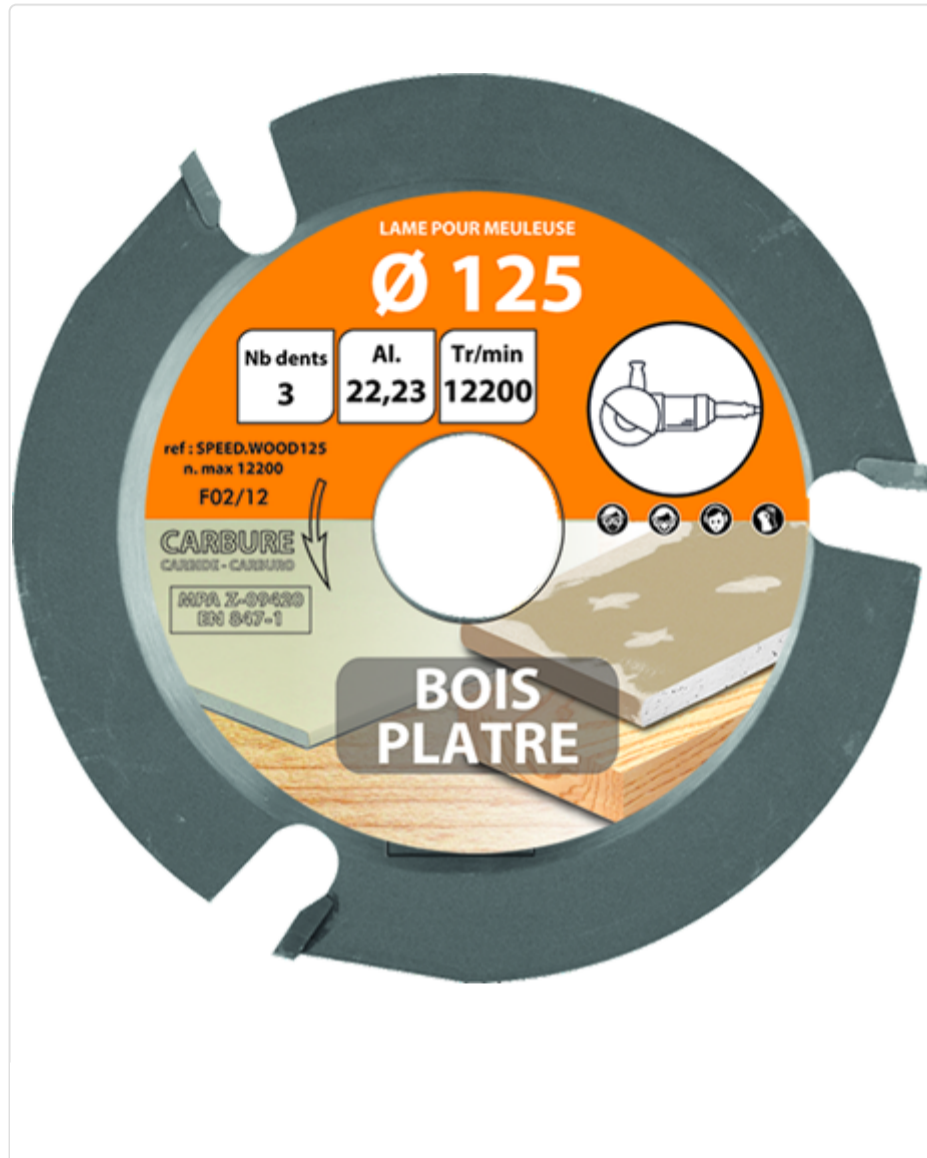

[🏠](#) > [BRICOLAGE](#) > [DISQUES À TRONÇONNER](#) > [DISQUE CARBURE MULTIFONCTIONS](#)

DISQUE CARBURE MULTIFONCTIONS

DIY.LSC.SPEED

CODE ARTICLE	GENCOD
SPEED.WOOD125	3510781251258
SPEEDWOOD	3510781151152

LAME CIRCULAIRE SPEEDWOOD