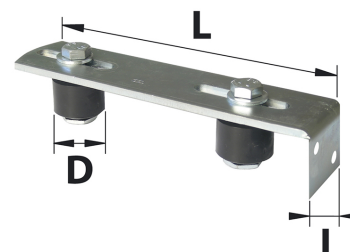

Guide de portail à visser - 2 olives

Informations Article

Référence commerciale : 0741600
EAN : 3308187416001
Conditionnement : Vrac

Quantité Conditionnée : 1
Code Douanier : 83024190

Description

Guide acier à visser permettant le maintien des olives pour guider le portail coulissant.

Mise en œuvre

Pour portails coulissants.

Atouts

Guide de portail à visser - 2 olives

Caractéristiques

- Finition (RAL): Zingué blanc
- Longueur (L) : 250 mm
- Hauteur (H) : 40 mm
- Ø (D) : 36 mm
- Epaisseur (E) : 5 mm
- Poids : 0,690 kg