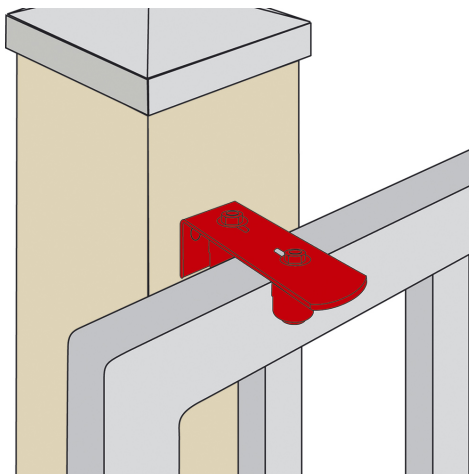

Guide de portail à visser - 2 olives

Informations Article

Référence commerciale : 0741600
EAN : 3308187416001
Conditionnement : Vrac

Quantité Conditionnée : 1
Code Douanier : 83024190

Description

Guide acier à visser permettant le maintien des olives pour guider le portail coulissant.

Mise en œuvre

Pour portails coulissants.

Atouts

Guide de portail à visser - 2 olives

Caractéristiques

- Finition (RAL): Zingué blanc
- Longueur (L) : 250 mm
- Hauteur (H) : 40 mm
- Ø (D) : 36 mm
- Epaisseur (E) : 5 mm
- Poids : 0,690 kg