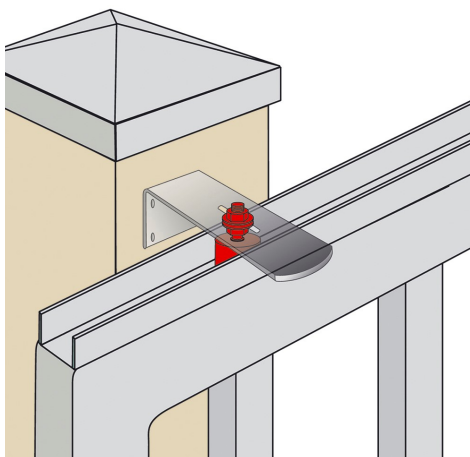

Olive de guidage Ø25

Informations Article

Référence commerciale : 0227300

EAN : 3308182273005

Conditionnement : Conditionnement standard

Quantité Conditionnée : 10

Code Douanier : 39259010

Description

Accessoires de guidage pour portails coulissants. A monter sur guide ou plaque de guidage.

Mise en œuvre

Pour portails coulissants.

Atouts

Le portail est guidé et maintenu par les olives.

Caractéristiques

- Finition (RAL): Zingué blanc
- Hauteur (H) : 35 mm
- Ø (D) : 25 mm
- Poids : 0,120 kg