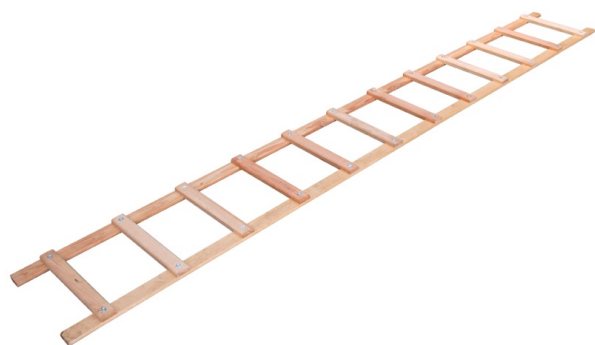

Echelle plate bois L 5m pour couvreur

Les échelles de toit permettent de se déplacer sur le toit en toute sécurité.

LES + DU PRODUIT

Un incontournable de la couverture

CARACTERISTIQUES

Longueur produit (mm)	40
Largeur produit (mm)	370
Hauteur produit (mm)	5000
Poids produit (kg)	10,948

Descriptif technique

Écartement entre les barreaux de 25 cm
Écartement entre les 2 montants de 37 cm
Nombre d'échelons : 20

Actions : Travailler en sécurité / Se déplacer

Métiers : Ardoise / Tuile

Les valeurs ajoutées Dimos