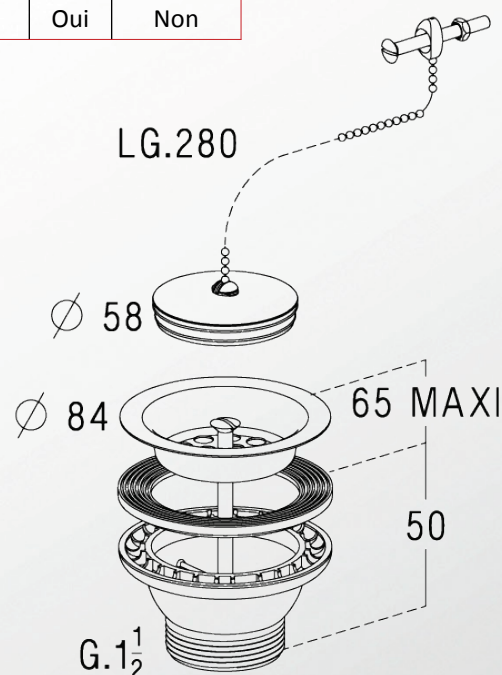

Evier I

Références : 0204004

BONDES ET VIDAGES PLASTIQUE Ø84 POUR ÉVIER GRES ET SYNTHESE 1 BAC PERÇAGE Ø60

Réf	Perçage Cuve	Mode d'obturation de la bonde	Bonde spéciale	Trop plein	Prise machine à laver
0204004	60	Bouchon chaînette	Non	Non	Non
0204005	60	Non	Non	Non	Non
0204601	60	Bouchon chaînette	Non	Oui	Non
0204120	60	Panier manuel	Non	Non	Non
0204121	60	Panier manuel	Non	Oui	Non

■ CARACTERISTIQUES TECHNIQUES :

- Sortie 1"½
- Bouchon avec cache inox
- Plateau inox
- Chaînette perlée 28cm avec piton d'attache

■ NORMES :

■ QUALITE - ENVIRONNEMENT :

NICOLL est certifié ISO9001 v2008 et ISO14001 v2004