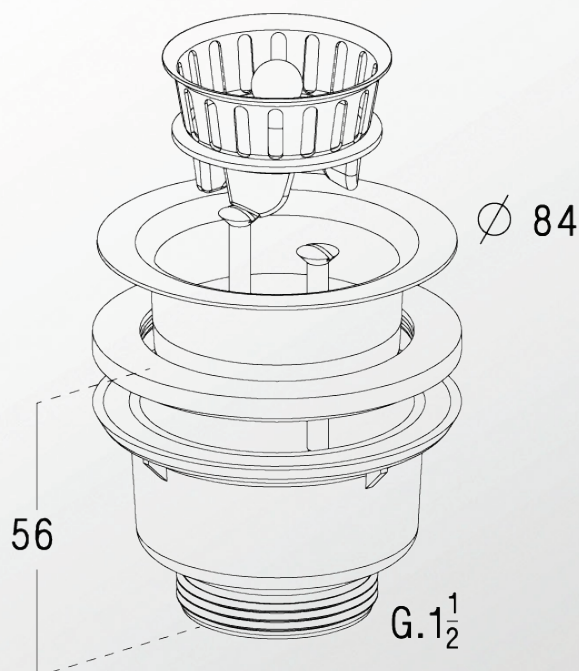

Evier I

Références : 0204120

**BONDES ET VIDAGES PLASTIQUE Ø84
POUR ÉVIER GRES ET SYNTHESE
1 BAC PERÇAGE Ø60**

| Réf | Perçage Cuve | Mode d'obturation de la bonde | Bonde spéciale | Trop plein | Prise machine à laver |
|---------|--------------|-------------------------------|----------------|------------|-----------------------|
| 0204004 | 60 | Bouchon chaînette | Non | Non | Non |
| 0204005 | 60 | Non | Non | Non | Non |
| 0204601 | 60 | Bouchon chaînette | Non | Oui | Non |
| 0204120 | 60 | Panier manuel | Non | Non | Non |
| 0204121 | 60 | Panier manuel | Non | Oui | Non |

■ CARACTERISTIQUES TECHNIQUES :

- Bonde manuelle à panier ø84 de perçage ø60 mm
- Pour éviers grès ou synthèse

■ NORMES :

■ PLUS PRODUITS :

- Plateau et panier en inox 18/10

■ QUALITE - ENVIRONNEMENT :

NICOLL est certifié ISO9001 v2008 et ISO14001 v2004