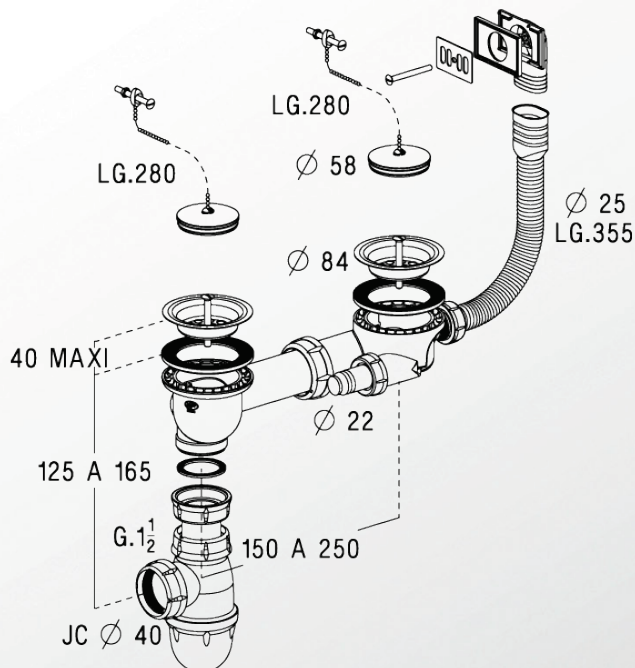

## VIDAGES PLASTIQUE Ø84 POUR ÉVIER GRES ET SYNTHESE 2 BACS PERÇAGE Ø60

Réf	Perçage Cuve	Mode d'obturation de la bonde	Bonde spéciale	Trop plein	Prise machine à laver
0204602	60	Bouchon chaînette	Non	Oui	Non
0204307	60	Bouchon chaînette	Non	Oui	Oui

### ■ CARACTERISTIQUES TECHNIQUES :

- Bondes polypropylène ø84 mm pour éviers grès
- 2 bacs de perçage ø60 mm
- Avec trop plein souple
- Sortie 1"½
- Plateau inox
- Chaînette perlée 28 cm
- Siphon réglable en hauteur sortie ø40 mm
- Tubulure grand débit avec système anti reflux
- Prise machine à laver et trop plein interchangeable

### ■ PLUS PRODUITS :

- Bouchon avec cache inox
- Prise machine à laver et trop plein interchangeable