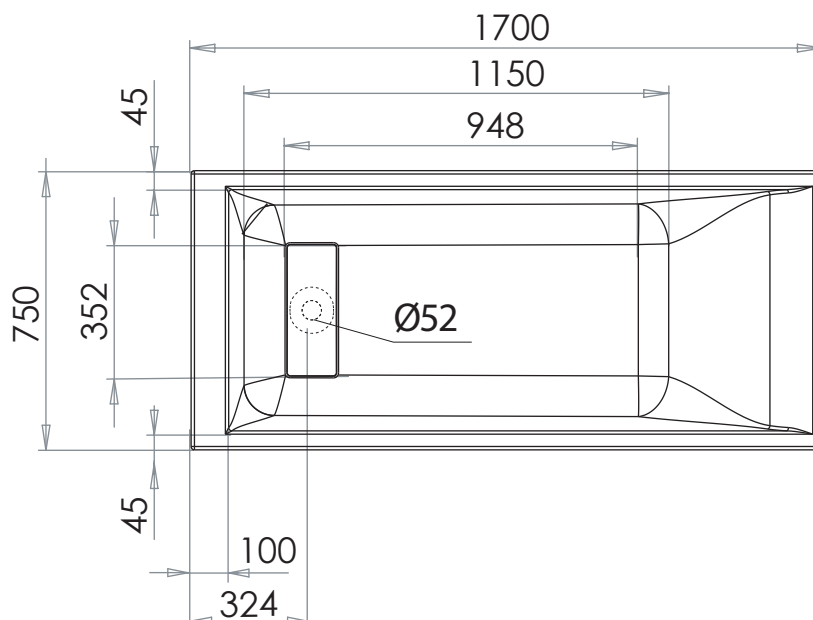

MAESTRO UNO DROITE

170 x 75

Ref : 208717.

Capacité* : 155 L

Garantie : 10 ans

*Volume en litres (au trop plein moins 70 litres)

*Volume in liter (aan overloop min 70 liter)

Baignoires / Baden

AQUARINE
Spirit of Wellness

Le 14/02/2013-Moule B158-Plan:122340022