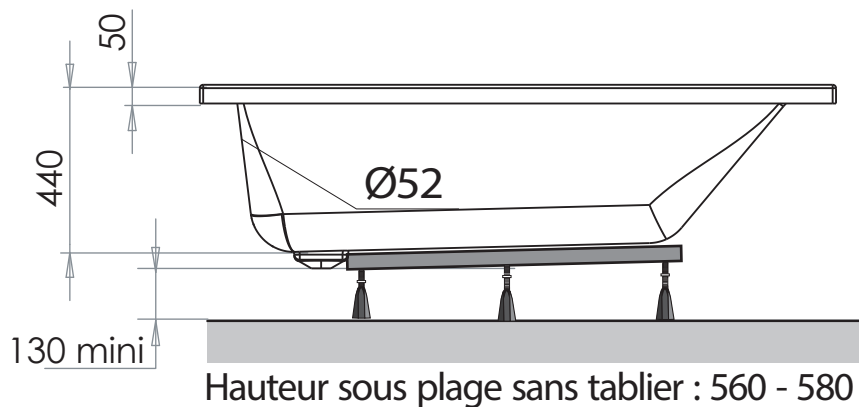

MAESTRO UNO DROITE

170 x 75

Ref : 208717.

Capacité* : 155 L

Garantie : 10 ans

*Volume en litres (au trop plein moins 70 litres)

*Volume in liter (aan overloop min 70 liter)

Baignoires / Baden

AQUARINE
Spirit of Wellness

Le 14/02/2013-Moule B158-Plan:122340022