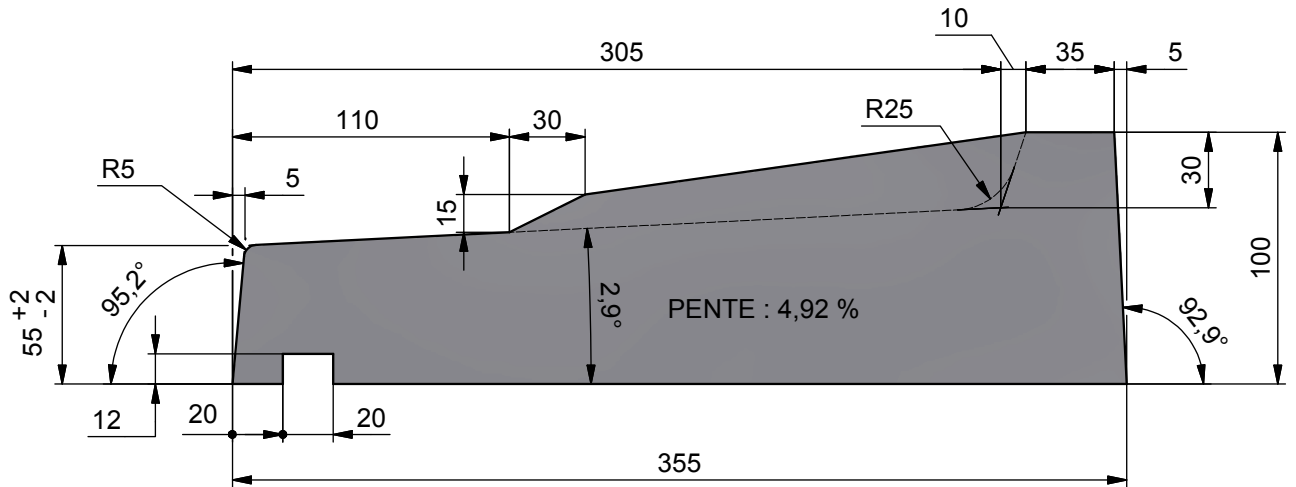

APPUIS DE FENETRE Larg.35 cm

Code Article	Désignation	Long. (mm)	Poids (Kg)	Armature	Code Palette	Poids Palette (Kg)
350406	Appui de fenêtre Larg. 35 Long. 40/52 cm	520	30,6	2 Fils Ø5 HA Lg.425	350407	275,4
350410	Appui de fenêtre Larg. 35 Long. 50/62 cm	620	36,4	2 Fils Ø5 HA Lg.510	350411	327,6
350414	Appui de fenêtre Larg. 35 Long. 60/72 cm	720	42,3	2 Fils Ø5 HA Lg.600	350415	380,7
350418	Appui de fenêtre Larg. 35 Long. 70/82 cm	820	48,1	2 Fils Ø5 HA Lg.700	350419	432,9
350422	Appui de fenêtre Larg. 35 Long. 80/92 cm	920	54	2 Fils Ø5 HA Lg.800	350423	486
350426	Appui de fenêtre Larg. 35 Long. 90/102 cm	1020	59,8	2 Fils Ø5 HA Lg.910	350427	538,2
350430	Appui de fenêtre Larg. 35 Long. 100/112 cm	1120	65,7	2 Fils Ø5 HA Lg.1020	350431	591,3
350434	Appui de fenêtre Larg. 35 Long. 110/122 cm	1220	71,5	2 Fils Ø5 HA Lg.1100	350435	643,5
350438	Appui de fenêtre Larg. 35 Long. 120/132 cm	1320	77,3	2 Fils Ø5 HA Lg.1200	350439	695,7
350442	Appui de fenêtre Larg. 35 Long. 130/142 cm	1420	83,2	2 Fils Ø8 HA Lg.1300	350443	748,8
350446	Appui de fenêtre Larg. 35 Long. 140/152 cm	1520	89	2 Fils Ø8 HA Lg.1400	350447	801
350450	Appui de fenêtre Larg. 35 Long. 150/162 cm	1620	95	2 Fils Ø8 HA Lg.1500	350451	855
350454	Appui de fenêtre Larg. 35 Long. 160/172 cm	1720	101	2 Fils Ø8 HA Lg.1600	350455	909
350458	Appui de fenêtre Larg. 35 Long. 170/182 cm	1820	106,7	2 Fils Ø8 HA Lg.1700	350459	960,3
350462	Appui de fenêtre Larg. 35 Long. 180/192 cm	1920	112,5	2 Fils Ø8 HA Lg.1800	350463	1012,5
350466	Appui de fenêtre Larg. 35 Long. 190/202 cm	2020	118,4	2 Fils Ø8 HA Lg.1900	-	-
350470	Appui de fenêtre Larg. 35 Long. 200/212 cm	2120	124,3	2 Fils Ø8 HA Lg.2000	-	-
350474	Appui de fenêtre Larg. 35 Long. 210/222 cm	2220	130,1	2 Fils Ø8 HA Lg.2100	-	-
350478	Appui de fenêtre Larg. 35 Long. 220/232 cm	2320	140	2 Fils Ø8 HA Lg.2200	-	-
350482	Appui de fenêtre Larg. 35 Long. 230/242 cm	2420	141,8	2 Fils Ø8 HA Lg.2300	-	-
350486	Appui de fenêtre Larg. 35 Long. 240/252 cm	2520	147,7	2 Fils Ø8 HA Lg.2400	-	-