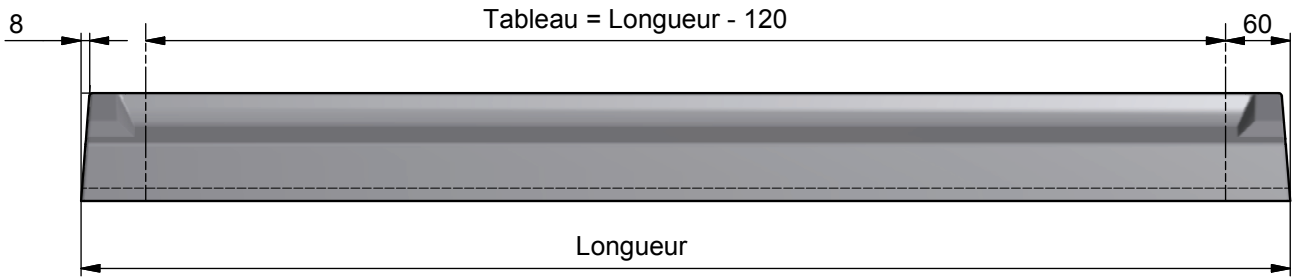

APPUIS DE FENETRE Larg.35 cm

Code Article	Désignation	Long. (mm)	Poids (Kg)	Armature	Code Palette	Poids Palette (Kg)
350406	Appui de fenêtre Larg. 35 Long. 40/52 cm	520	30,6	2 Fils Ø5 HA Lg.425	350407	275,4
350410	Appui de fenêtre Larg. 35 Long. 50/62 cm	620	36,4	2 Fils Ø5 HA Lg.510	350411	327,6
350414	Appui de fenêtre Larg. 35 Long. 60/72 cm	720	42,3	2 Fils Ø5 HA Lg.600	350415	380,7
350418	Appui de fenêtre Larg. 35 Long. 70/82 cm	820	48,1	2 Fils Ø5 HA Lg.700	350419	432,9
350422	Appui de fenêtre Larg. 35 Long. 80/92 cm	920	54	2 Fils Ø5 HA Lg.800	350423	486
350426	Appui de fenêtre Larg. 35 Long. 90/102 cm	1020	59,8	2 Fils Ø5 HA Lg.910	350427	538,2
350430	Appui de fenêtre Larg. 35 Long. 100/112 cm	1120	65,7	2 Fils Ø5 HA Lg.1020	350431	591,3
350434	Appui de fenêtre Larg. 35 Long. 110/122 cm	1220	71,5	2 Fils Ø5 HA Lg.1100	350435	643,5
350438	Appui de fenêtre Larg. 35 Long. 120/132 cm	1320	77,3	2 Fils Ø5 HA Lg.1200	350439	695,7
350442	Appui de fenêtre Larg. 35 Long. 130/142 cm	1420	83,2	2 Fils Ø8 HA Lg.1300	350443	748,8
350446	Appui de fenêtre Larg. 35 Long. 140/152 cm	1520	89	2 Fils Ø8 HA Lg.1400	350447	801
350450	Appui de fenêtre Larg. 35 Long. 150/162 cm	1620	95	2 Fils Ø8 HA Lg.1500	350451	855
350454	Appui de fenêtre Larg. 35 Long. 160/172 cm	1720	101	2 Fils Ø8 HA Lg.1600	350455	909
350458	Appui de fenêtre Larg. 35 Long. 170/182 cm	1820	106,7	2 Fils Ø8 HA Lg.1700	350459	960,3
350462	Appui de fenêtre Larg. 35 Long. 180/192 cm	1920	112,5	2 Fils Ø8 HA Lg.1800	350463	1012,5
350466	Appui de fenêtre Larg. 35 Long. 190/202 cm	2020	118,4	2 Fils Ø8 HA Lg.1900	-	-
350470	Appui de fenêtre Larg. 35 Long. 200/212 cm	2120	124,3	2 Fils Ø8 HA Lg.2000	-	-
350474	Appui de fenêtre Larg. 35 Long. 210/222 cm	2220	130,1	2 Fils Ø8 HA Lg.2100	-	-
350478	Appui de fenêtre Larg. 35 Long. 220/232 cm	2320	140	2 Fils Ø8 HA Lg.2200	-	-
350482	Appui de fenêtre Larg. 35 Long. 230/242 cm	2420	141,8	2 Fils Ø8 HA Lg.2300	-	-
350486	Appui de fenêtre Larg. 35 Long. 240/252 cm	2520	147,7	2 Fils Ø8 HA Lg.2400	-	-