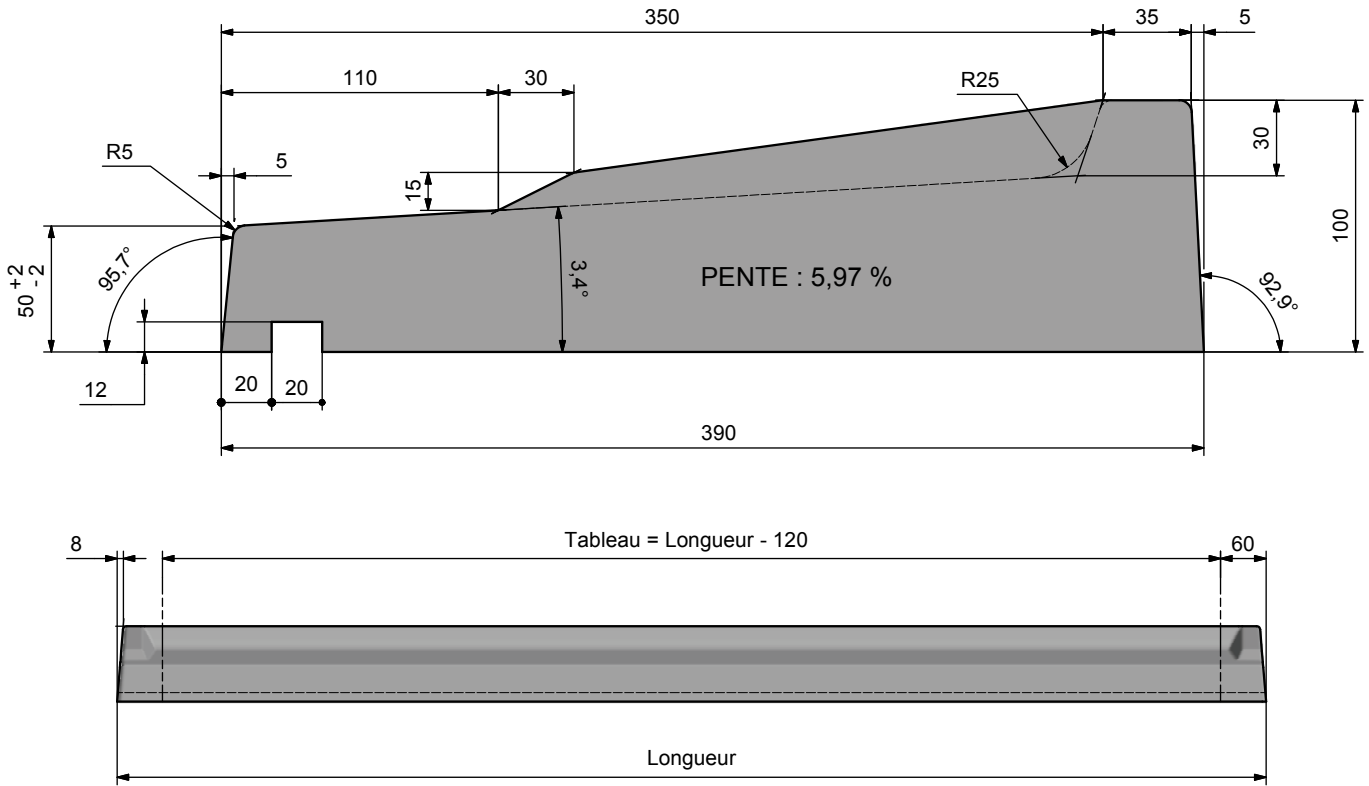

APPUIS DE FENETRE Larg.39 cm

Code Article	Désignation	Long. (mm)	Poids (Kg)	Armature	Code Palette	Poids Palette (Kg)
350506	Appui de fenêtre Larg. 39 Long. 40/52 cm	520	28,9	3 Fils Ø5 HA Lg.425	350507	173,4
350510	Appui de fenêtre Larg. 39 Long. 50/62 cm	620	34	3 Fils Ø5 HA Lg.510	350511	204
350514	Appui de fenêtre Larg. 39 Long. 60/72 cm	720	38,3	3 Fils Ø5 HA Lg.600	350515	229,8
350518	Appui de fenêtre Larg. 39 Long. 70/82 cm	820	43,7	3 Fils Ø5 HA Lg.700	350519	262,2
350522	Appui de fenêtre Larg. 39 Long. 80/92 cm	920	52,2	3 Fils Ø5 HA Lg.800	350523	313,2
350526	Appui de fenêtre Larg. 39 Long. 90/102 cm	1020	56,7	3 Fils Ø5 HA Lg.900	350527	340,2
350530	Appui de fenêtre Larg. 39 Long. 100/112 cm	1120	63	3 Fils Ø5 HA Lg.1000	350531	378
350534	Appui de fenêtre Larg. 39 Long. 110/122 cm	1220	66,8	3 Fils Ø5 HA Lg.1100	350535	400,8
350538	Appui de fenêtre Larg. 39 Long. 120/132 cm	1320	72,5	3 Fils Ø5 HA Lg.1200	350539	435
350542	Appui de fenêtre Larg. 39 Long. 130/142 cm	1420	78,1	3 Fils Ø8 HA Lg.1300	350543	468,6
350546	Appui de fenêtre Larg. 39 Long. 140/152 cm	1520	84,5	3 Fils Ø8 HA Lg.1400	350547	507
350550	Appui de fenêtre Larg. 39 Long. 150/162 cm	1620	90,5	3 Fils Ø8 HA Lg.1500	350551	543
350554	Appui de fenêtre Larg. 39 Long. 160/172 cm	1720	98	3 Fils Ø8 HA Lg.1600	350555	588
350558	Appui de fenêtre Larg. 39 Long. 170/182 cm	1820	104	3 Fils Ø8 HA Lg.1700	350559	624
350562	Appui de fenêtre Larg. 39 Long. 180/192 cm	1920	109	3 Fils Ø8 HA Lg.1800	350563	654
350566	Appui de fenêtre Larg. 39 Long. 190/202 cm	2020	116	3 Fils Ø8 HA Lg.1900	-	-
350570	Appui de fenêtre Larg. 39 Long. 200/212 cm	2120	122	3 Fils Ø8 HA Lg.2000	-	-
350578	Appui de fenêtre Larg. 39 Long. 220/232 cm	2320	133	3 Fils Ø8 HA Lg.2200	-	-
350586	Appui de fenêtre Larg. 39 Long. 240/252 cm	2520	143	3 Fils Ø8 HA Lg.2400	-	-