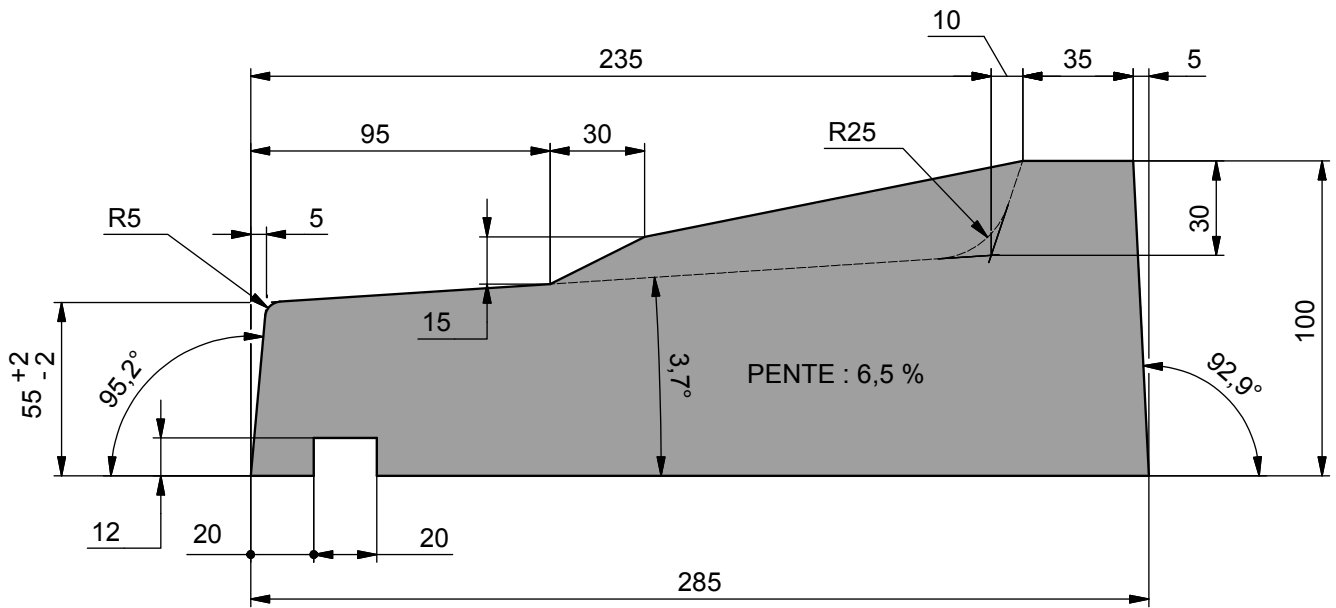

# APPUIS DE FENETRE Larg.28 cm

Code Article	Désignation	Long. (mm)	Poids (Kg)	Armature	Code Palette	Poids Palette (Kg)
350006	Appui de fenêtre Larg. 28 Long. 40/52 cm	520	22,4	2 Fils Ø5 HA Lg.425	350007	201,6
350010	Appui de fenêtre Larg. 28 Long. 50/62 cm	620	26,7	2 Fils Ø5 HA Lg.510	350011	240,3
350014	Appui de fenêtre Larg. 28 Long. 60/72 cm	720	31	2 Fils Ø5 HA Lg.600	350015	279
350018	Appui de fenêtre Larg. 28 Long. 70/82 cm	820	35,3	2 Fils Ø5 HA Lg.700	350019	317,7
350022	Appui de fenêtre Larg. 28 Long. 80/92 cm	920	39,6	2 Fils Ø5 HA Lg.800	350023	356,4
350026	Appui de fenêtre Larg. 28 Long. 90/102 cm	1020	43,9	2 Fils Ø5 HA Lg.910	350027	395,1
350030	Appui de fenêtre Larg. 28 Long. 100/112 cm	1120	48,2	2 Fils Ø5 HA Lg.1020	350031	433,8
350034	Appui de fenêtre Larg. 28 Long. 110/122 cm	1220	52,5	2 Fils Ø5 HA Lg.1100	350035	472,5
350038	Appui de fenêtre Larg. 28 Long. 120/132 cm	1320	56,7	2 Fils Ø5 HA Lg.1200	350039	511,2
350042	Appui de fenêtre Larg. 28 Long. 130/142 cm	1420	61,1	2 Fils Ø8 HA Lg.1300	350043	549,9
350046	Appui de fenêtre Larg. 28 Long. 140/152 cm	1520	65,4	2 Fils Ø8 HA Lg.1400	350047	588,6
350050	Appui de fenêtre Larg. 28 Long. 150/162 cm	1620	69,7	2 Fils Ø8 HA Lg.1500	350051	627,3
350054	Appui de fenêtre Larg. 28 Long. 160/172 cm	1720	74	2 Fils Ø8 HA Lg.1600	350055	666
350062	Appui de fenêtre Larg. 28 Long. 180/192 cm	1920	82,6	2 Fils Ø8 HA Lg.1800	350063	743,4
350070	Appui de fenêtre Larg. 28 Long. 200/212 cm	2120	91,2	2 Fils Ø8 HA Lg.2000	350071	820,8
350074	Appui de fenêtre Larg. 28 Long. 210/222 cm	2220	95,5	2 Fils Ø8 HA Lg.2100	350075	859,5