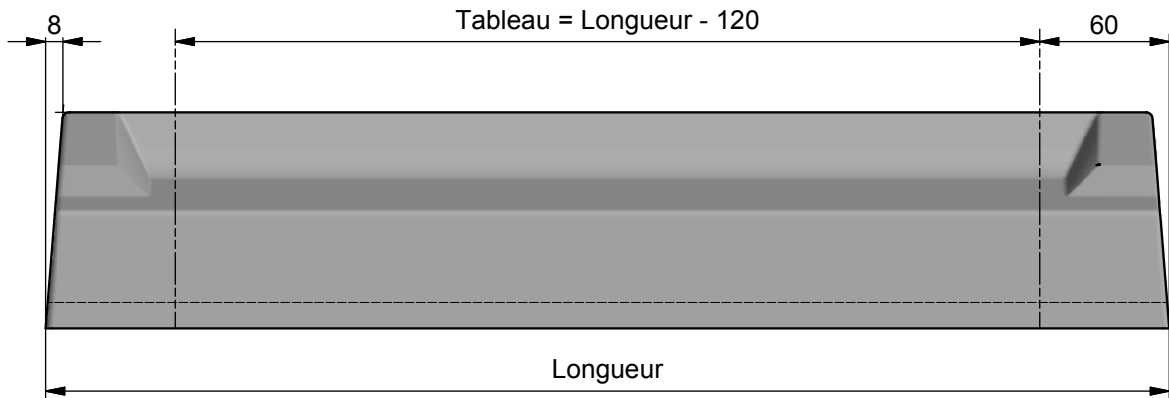

# APPUIS DE FENETRE Larg.28 cm

Code Article	Désignation	Long. (mm)	Poids (Kg)	Armature	Code Palette	Poids Palette (Kg)
350006	Appui de fenêtre Larg. 28 Long. 40/52 cm	520	22,4	2 Fils Ø5 HA Lg.425	350007	201,6
350010	Appui de fenêtre Larg. 28 Long. 50/62 cm	620	26,7	2 Fils Ø5 HA Lg.510	350011	240,3
350014	Appui de fenêtre Larg. 28 Long. 60/72 cm	720	31	2 Fils Ø5 HA Lg.600	350015	279
350018	Appui de fenêtre Larg. 28 Long. 70/82 cm	820	35,3	2 Fils Ø5 HA Lg.700	350019	317,7
350022	Appui de fenêtre Larg. 28 Long. 80/92 cm	920	39,6	2 Fils Ø5 HA Lg.800	350023	356,4
350026	Appui de fenêtre Larg. 28 Long. 90/102 cm	1020	43,9	2 Fils Ø5 HA Lg.910	350027	395,1
350030	Appui de fenêtre Larg. 28 Long. 100/112 cm	1120	48,2	2 Fils Ø5 HA Lg.1020	350031	433,8
350034	Appui de fenêtre Larg. 28 Long. 110/122 cm	1220	52,5	2 Fils Ø5 HA Lg.1100	350035	472,5
350038	Appui de fenêtre Larg. 28 Long. 120/132 cm	1320	56,7	2 Fils Ø5 HA Lg.1200	350039	511,2
350042	Appui de fenêtre Larg. 28 Long. 130/142 cm	1420	61,1	2 Fils Ø8 HA Lg.1300	350043	549,9
350046	Appui de fenêtre Larg. 28 Long. 140/152 cm	1520	65,4	2 Fils Ø8 HA Lg.1400	350047	588,6
350050	Appui de fenêtre Larg. 28 Long. 150/162 cm	1620	69,7	2 Fils Ø8 HA Lg.1500	350051	627,3
350054	Appui de fenêtre Larg. 28 Long. 160/172 cm	1720	74	2 Fils Ø8 HA Lg.1600	350055	666
350062	Appui de fenêtre Larg. 28 Long. 180/192 cm	1920	82,6	2 Fils Ø8 HA Lg.1800	350063	743,4
350070	Appui de fenêtre Larg. 28 Long. 200/212 cm	2120	91,2	2 Fils Ø8 HA Lg.2000	350071	820,8
350074	Appui de fenêtre Larg. 28 Long. 210/222 cm	2220	95,5	2 Fils Ø8 HA Lg.2100	350075	859,5