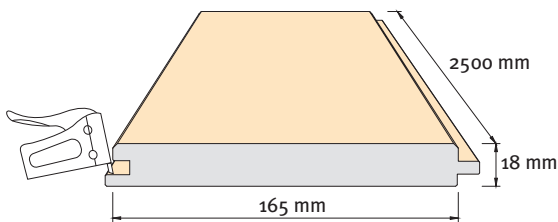

Verniland

Revêtement intérieur

CALLAO

Photos et échantillons non contractuels

Lambris pin maritime abouté choix Rustique, aspect brut de sciage, élégie droit. Profil contemporain. Lame large, lavable et réparable. Languette décalée. Finition hydrocire.

Pin de France
2500 x 165 x 18 mm

ACCESSOIRES

Angle sortant
2400 x 27 x 27

Plinthe avivée
2000 x 70 x 10

Angle rentrant
2400 x 30 x 10

Pot de teinte

PRODUIT EN FRANCE

FPBOIS
des racines et des idées
www.fpbois.com