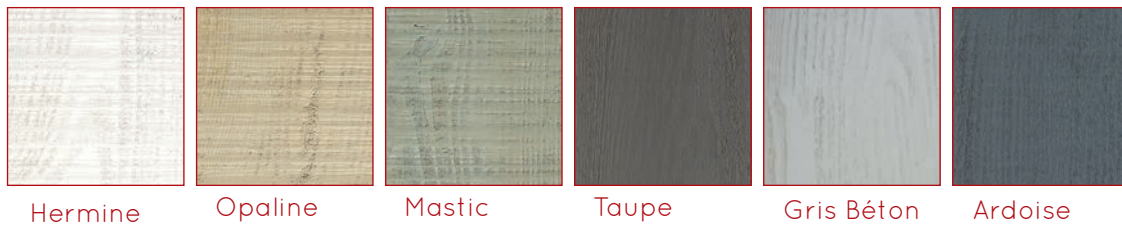

Verniland

Revêtement intérieur

CALLAO

Photos et échantillons non contractuels

Lambris pin maritime abouté choix Rustique, aspect brut de sciage, élégie droit. Profil contemporain. Lame large, lavable et réparable. Languette décalée. Finition hydrocire.

Pin de France
2500 x 165 x 18 mm

ACCESSOIRES

Angle sortant
2400 x 27 x 27

Plinthe avivée
2000 x 70 x 10

Angle rentrant
2400 x 30 x 10

Pot de teinte

PRODUIT EN FRANCE

FPBOIS
des racines et des idées
www.fpbois.com