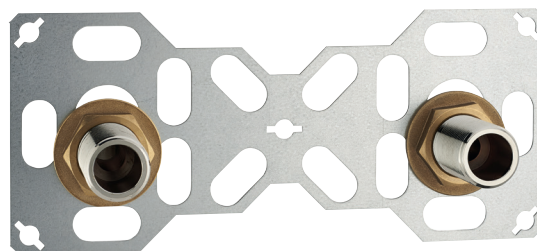

KIT FIXATION MITIGEUR DOUCHE

PLATINE DOUBLE

**NOYON &
THIEBAULT**

RÉFÉRENCE : 3335-16PL1

FIXSYSTEM platine double - multicouche compression Ø16 M20x27

FIX·SYSTEM

Application

Kit platine pour installation sur cloison creuse d'une robinetterie murale de douche F20x27. Entraxe 150 mm. Facile et rapide à installer. Les raccords restent visibles. 3 encoches de réglage selon l'épaisseur du revêtement mural. Produit breveté.

Caractéristiques produit

TYPE DE RACCORD :

FIXSYSTEM double - MULTICOUCHE à COMPRESSION

FILETAGE :

M20x27

POUR TUBE Ø :

Ø16

Avantages produit

INSTALLATION
VISITABLE

ENTRAXE
150
mm

3/4"
PAS BESOIN DE
RACCORDS EXCENTRÉS

Mise en oeuvre

Informations commerciales

TYPE DE PACKAGING :

plaquette

QUANTITÉ PAR PACK :