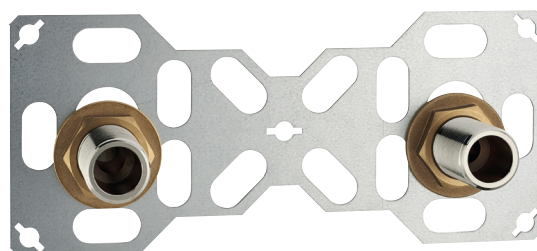

KIT FIXATION MITIGEUR DOUCHE

PLATINE DOUBLE

**NOYON &
THIEBAULT**

RÉFÉRENCE : 3311-12PL1

FIXSYSTEM platine double - PER à sertir Ø12 M20x27

FIX·SYSTEM

Application

Kit platine pour installation sur cloison creuse d'une robinetterie murale de douche F20x27. Entraxe 150 mm. Facile et rapide à installer. Les raccords restent visibles. 3 encoches de réglage selon l'épaisseur du revêtement mural. Produit breveté.

Caractéristiques produit

TYPE DE RACCORD : FIXSYSTEM double - PER à SERTIR

FILETAGE : M20x27

POUR TUBE Ø : Ø12

Avantages produit

Mise en oeuvre

Informations commerciales

TYPE DE PACKAGING :

plaquette

QUANTITÉ PAR PACK :

1 pièce

GENCOD :

3342978022606

DIMENSIONS EN MM (LxHxP) :

260x153x90

Noyon & Thiebault