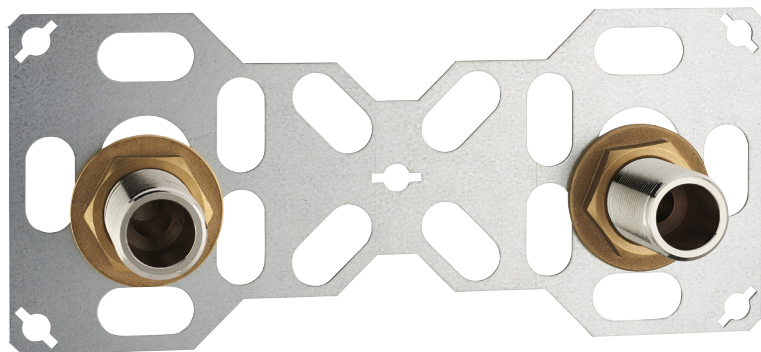

## PLATINES

**FIXSYSTEM platine double - PER à sertir Ø16 M20x27**

### Caractéristiques produit

**FIXSYSTEM double - PER à SERTIR**

**Ø16**

**M20x27**

### Application

Kit platine pour installation de robinetterie murale bain ou douche femelle G3/4 (F20x27) entraxe 150 mm sur cloison creuse. Raccordement sur tube PER par raccord à sertir. Outillage nécessaire : pince à sertir mâchoires profil TH. Facile et rapide à installer. Etanchéité parfaite. Les raccords restent visitables. 3 encoches de réglage selon l'épaisseur du revêtement mural. Le kit contient : 1 platine + 2 contre-écrous + 2 raccords d'alimentation coudés à sertir + 5 chevilles et vis pour plaque de plâtre. Produit breveté.

## PER - platine pour robinet