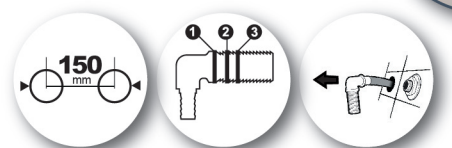

FIX·SYSTEM

Données commerciales

- Présentation : plaquette / 1 pièce
- Référence : 3311-16PL1
- Gencod : 3342978022613