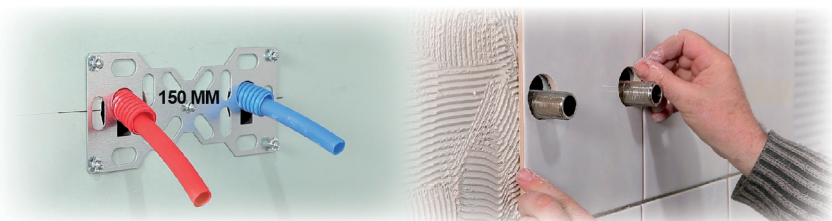

## PLATINES

**FIXSYSTEM platine double - PER à sertir Ø16 M20x27**

### Caractéristiques produit

**FIXSYSTEM double - PER à SERTIR**

**Ø16**

**M20x27**

### Application

Kit platine pour installation de robinetterie murale bain ou douche femelle G3/4 (F20x27) entraxe 150 mm sur cloison creuse. Raccordement sur tube PER par raccord à sertir. Outillage nécessaire : pince à sertir mâchoires profil TH. Facile et rapide à installer. Etanchéité parfaite. Les raccords restent visitables. 3 encoches de réglage selon l'épaisseur du revêtement mural. Le kit contient : 1 platine + 2 contre-écrous + 2 raccords d'alimentation coudés à sertir + 5 chevilles et vis pour plaque de plâtre. Produit breveté.

## PER - platine pour robinet