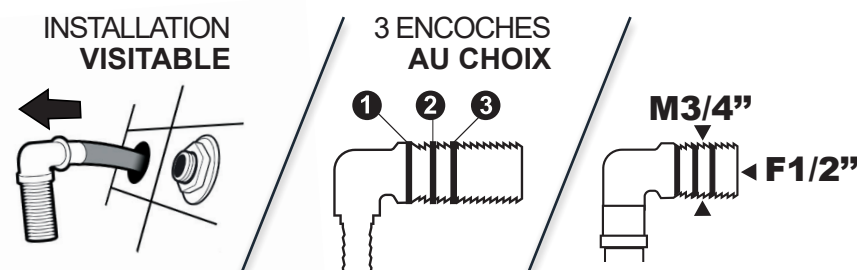

KIT FIXATION ROBINET MURAL

PLATINE SIMPLE

**NOYON &
THIEBAULT**

RÉFÉRENCE : 3341-16PL1

FIXSYSTEM platine simple - multicouche à sertir Ø16 F15x21

FIX·SYSTEM

Application

Kit platine pour installation d'un robinet simple type machine à laver mâle M15x21 sur cloison creuse. Facile et rapide à installer. Les raccords restent visibles. 3 encoches de réglage selon l'épaisseur du revêtement mural. Produit breveté.

Caractéristiques produit

TYPE DE RACCORD : FIXSYSTEM simple - MULTICOUCHE à SERTIR

FILETAGE : F15x21

POUR TUBE Ø : Ø16

Avantages produit

Mise en oeuvre

Informations commerciales

TYPE DE PACKAGING :