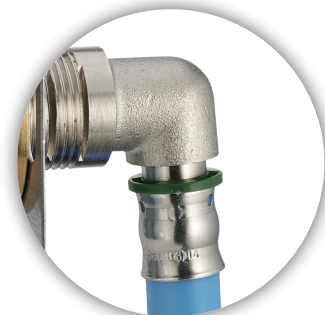

KIT FIXATION ROBINET MURAL

PLATINE SIMPLE

**NOYON &
THIEBAULT**

RÉFÉRENCE : 3327-16PL1

FIXSYSTEM platine simple - PER à sertir Ø16 F15x21

FIX·SYSTEM

Application

Kit platine pour installation d'un robinet simple type machine à laver mâle M15x21 sur cloison creuse. Facile et rapide à installer. Les raccords restent visitables. 3 encoches de réglage selon l'épaisseur du revêtement mural. Produit breveté.

Caractéristiques produit

TYPE DE RACCORD : FIXSYSTEM simple - PER à SERTIR

FILETAGE : F15x21

POUR TUBE Ø : Ø16

Avantages produit

Mise en oeuvre

Informations commerciales

TYPE DE PACKAGING :