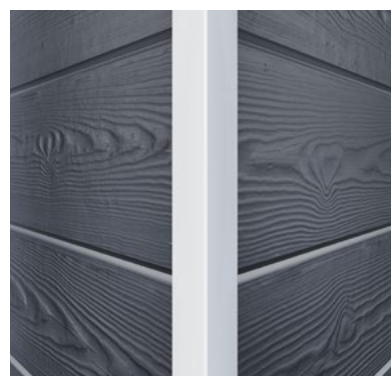

Hardie® VL Plank profil d'angles extérieurs métalliques :
Longueur : 3000 mm
Coloris : 8