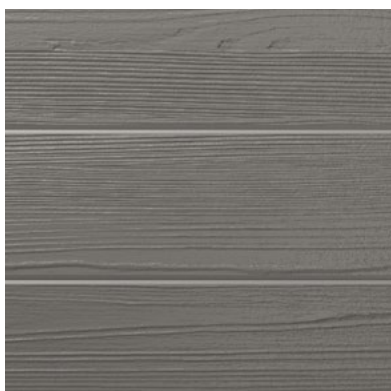

Une lame, 4 modes de pose. Les lames peuvent s'installer verticalement, horizontalement ou à joints-ouverts en fonction de l'aspect recherché, du classique au contemporain.

Hardie® Plank pose verticale à recouvrement

Hardie® Plank pose horizontale à recouvrement

Lame à emboîtement

Hardie® VL Plank

Avec ses fixations invisibles, **Hardie® VL Plank** offre un look moderne et contemporain à vos façades en poses verticale ou horizontale. Le système innovant d'installation sans clips permet de réduire le temps de pose de 20 % en comparaison aux solutions concurrentes, notamment grâce à la possibilité de clouer les lames.