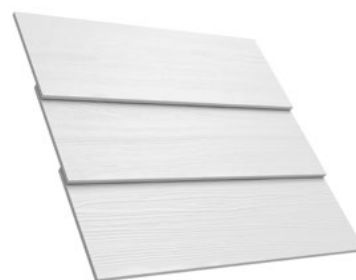

Présentation de la gamme Plank

Notre gamme **Hardie® Plank** offre un éventail de design très varié. Nos lames de bardage peuvent être installées verticalement ou horizontalement, qu'elles soient en finitions Smooth (lisse) ou Cedar (aspect bois).

Lame de bardage Hardie® Plank

Dimensions : 3600 × 180 × 8 mm
Poids par lame : 7,4 kg
Surface utile par lame : 0,540 m²
Surface visible : 150 - 180 mm
Coloris : 21
Finitions : Cedar et Smooth

Lame de bardage Hardie® VL Plank

Dimensions : 3600 × 214 × 11 mm
Poids par lame : 10,5 kg
Surface utile par lame : 0,655 m²
Surface visible : 182 mm
Coloris : 8
Finition : Cedar

Un système de pose innovant

Le bardage Hardie® Plank VL dispose d'un système unique de profil en V permettant d'emboîter facilement, sans clips de pose les lames entre elles et lui confère un esthétisme irréprochable grâce à ses fixations invisibles.