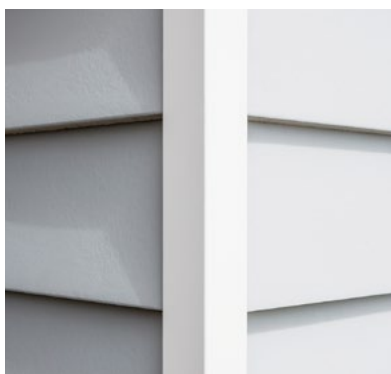

La touche finale

Les profils d'angles intérieurs et extérieurs **Hardie® NT3® Trim** et **MetalTrim™** complètent l'aspect chic, moderne ou traditionnel de vos façades et permettent une finition parfaite à la pose des lames **Hardie® Plank** et **Hardie® VL Plank**.

Hardie® NT3® Trim profil d'angle extérieur en ciment composite :
Dimensions : 3655 × 140 × 25 mm et 3655 × 90 × 25 mm
Poids : 14,9 kg et 9,4 kg
Coloris : Blanc Arctique, Sable Clair et Noir Minuit