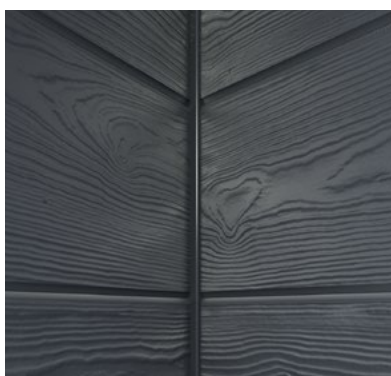

Hardie™ Plank MetalTrim™ profil d'angles intérieurs métalliques :
Longueur : 3000 mm
Coloris : 21