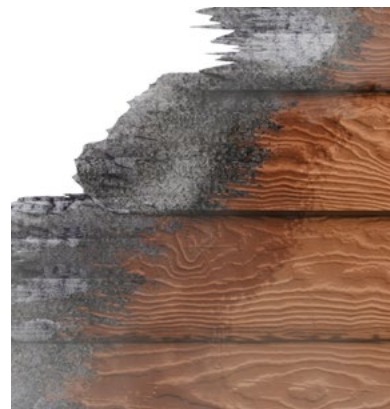

Bardage bois