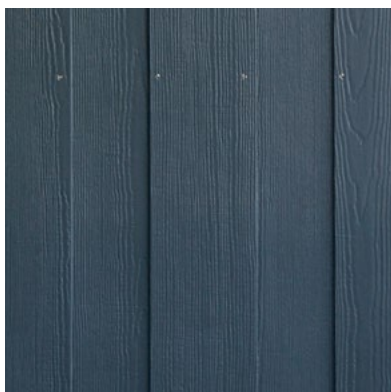

Variez les styles

L'installation horizontale ou verticale des produits de la gamme **Hardie® Plank** permet de multiples possibilités de design pour s'adapter aux besoins esthétiques de votre façade.

Lame à recouvrement Hardie® Plank

Une lame, 4 modes de pose. Les lames peuvent s'installer verticalement, horizontalement ou à joints-ouverts en fonction de l'aspect recherché, du classique au contemporain.

Hardie® Plank pose verticale à recouvrement