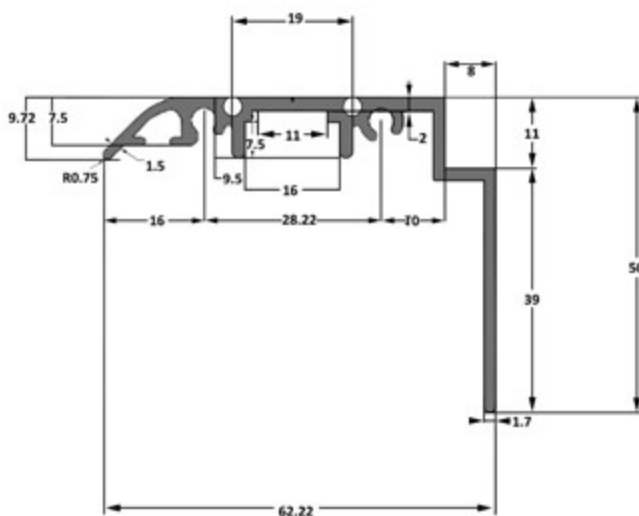

Profil Tub60 autoportant

PORTEUR À 3,50 MÈTRES ENTRE APPUIS

AVANTAGES PRODUIT

FABRIQUÉ EN FRANCE

GARANTIE 10 ANS*

PRÊT À L'EMPLOI

MONTAGE ET DÉMONTAGE FACILE

REMPLISSAGE 10 - 16 - 32 - 55 MM

EXCELLENTE RÉSISTANCE

Application : Structure autoportante.

Les profils Tub 60 sont autoportants sur une longueur de 3.50 m entre appuis permettant ainsi de réaliser des projets sans ossature.

COMPOSITION DU KIT

PROFIL TUB60

JOINTS 3 LÈVRES

ARRÊT DE PLAQUE

PROFIL CAPOT À VISSER

PROFIL CAPOT DE RIVE

Coloris en stock : brut - blanc RAL 9010 - gris 7016.

* Voir nos conditions de garantie dans nos CGV.