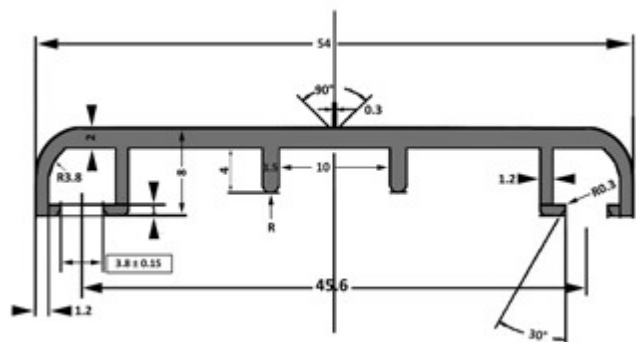

Profil Tub60 autoportant

PORTEUR À 3,50 MÈTRES ENTRE APPUIS

AVANTAGES PRODUIT

FABRIQUÉ EN FRANCE

GARANTIE 10 ANS*

PRÊT À L'EMPLOI

MONTAGE ET DÉMONTAGE FACILE

REMPLISSAGE 10 - 16 - 32 - 55 MM

EXCELLENTE RÉSISTANCE

Application : Structure autoportante.

Les profils Tub 60 sont autoportants sur une longueur de 3.50 m entre appuis permettant ainsi de réaliser des projets sans ossature.

COMPOSITION DU KIT

PROFIL TUB60

JOINTS 3 LÈVRES

ARRÊT DE PLAQUE

PROFIL CAPOT À VISSER

PROFIL CAPOT DE RIVE

Coloris en stock : brut - blanc RAL 9010 - gris 7016.

* Voir nos conditions de garantie dans nos CGV.