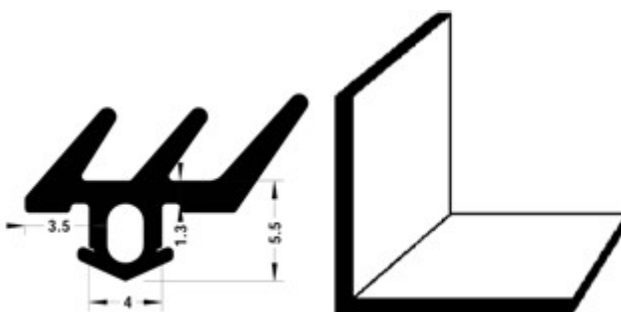

Profil Tub60 autoportant

PORTEUR À 3,50 MÈTRES ENTRE APPUIS

AVANTAGES PRODUIT

FABRIQUÉ EN FRANCE

GARANTIE 10 ANS*

PRÊT À L'EMPLOI

MONTAGE ET DÉMONTAGE FACILE

REMPLISSAGE 10 - 16 - 32 - 55 MM

EXCELLENTE RÉSISTANCE

Application : Structure autoportante.

Les profils Tub 60 sont autoportants sur une longueur de 3.50 m entre appuis permettant ainsi de réaliser des projets sans ossature.

COMPOSITION DU KIT

PROFIL TUB60

JOINTS 3 LÈVRES

ARRÊT DE PLAQUE

PROFIL CAPOT À VISSER

PROFIL CAPOT DE RIVE

Coloris en stock : brut - blanc RAL 9010 - gris 7016.

* Voir nos conditions de garantie dans nos CGV.