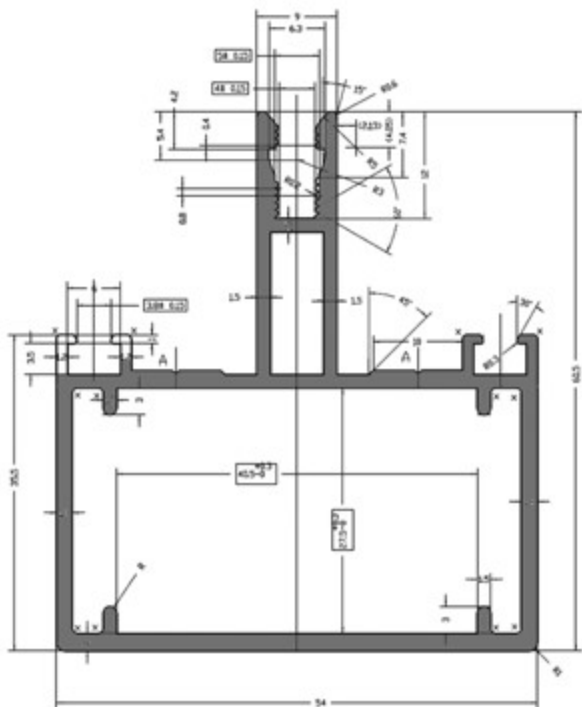

Profil Tub60 autoportant

PORTEUR À 3,50 MÈTRES ENTRE APPUIS

AVANTAGES PRODUIT

FABRIQUÉ EN FRANCE

GARANTIE 10 ANS*

PRÊT À L'EMPLOI

MONTAGE ET DÉMONTAGE FACILE

REMPLISSAGE 10 - 16 - 32 - 55 MM

EXCELLENTE RÉSISTANCE

Application : Structure autoportante.

Les profils Tub 60 sont autoportants sur une longueur de 3.50 m entre appuis permettant ainsi de réaliser des projets sans ossature.

COMPOSITION DU KIT

PROFIL TUB60

JOINTS 3 LÈVRES

ARRÊT DE PLAQUE

PROFIL CAPOT À VISSER

PROFIL CAPOT DE RIVE

Coloris en stock : brut - blanc RAL 9010 - gris 7016.

* Voir nos conditions de garantie dans nos CGV.