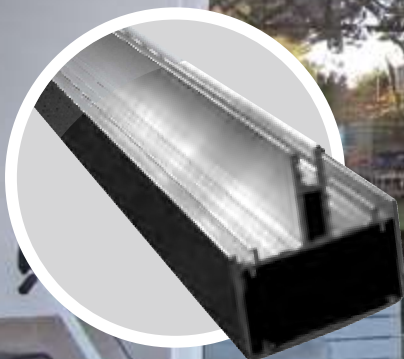

Profil Tub60 autoportant

PORTEUR À 3,50 MÈTRES ENTRE APPUIS

AVANTAGES PRODUIT

FABRIQUÉ EN FRANCE

GARANTIE 10 ANS*

PRÊT À L'EMPLOI

MONTAGE ET DÉMONTAGE FACILE

REMPLISSAGE 10 - 16 - 32 - 55 MM

EXCELLENTE RÉSISTANCE

Application : Structure autoportante.

Les profils Tub 60 sont autoportants sur une longueur de 3.50 m entre appuis permettant ainsi de réaliser des projets sans ossature.

COMPOSITION DU KIT

PROFIL TUB60

JOINTS 3 LÈVRES

ARRÊT DE PLAQUE

PROFIL CAPOT À VISSER

PROFIL CAPOT DE RIVE

Coloris en stock : brut - blanc RAL 9010 - gris 7016.

* Voir nos conditions de garantie dans nos CGV.