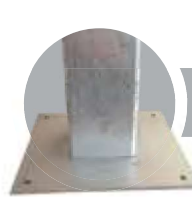

OBTURATEURS

Long. 1.25 et 0.98 m- Epais. 16- 32- 55 mm  
COLORIS Blanc 9010/Gris 7016  
Autre RAL sur demande

PATTES DE FIXATION

COLORIS Blanc 9010

FONDS CHÉNEAU

COLORIS Blanc 9010/Gris 7016  
Autre RAL sur demande

SELLOTAPE

Long. 5 m- Epais. 16- 32- 55 mm

PLATINE INVISIBLE

PLATINE VISIBLE

CRÉPINE

Ø 80 et 50 mm- COLORIS Blanc 9010/Gris 7016

SILICONE

Contenance : 310 ml

JOINT 3 LÈVRES

Long. à partir de 2 ml

JOINT SIMPLE LÈVRE

Long. à partir de 2 ml

JOINT UNIVERSEL DE VITRAGE

Long. à partir de 2 ml

VIS CHC + RONDELLES

5x16 Remplissage profil ALU 16 mm  
5x20 Remplissage profil ALU 32 mm  
5x35 Remplissage profil ALU 55 mm