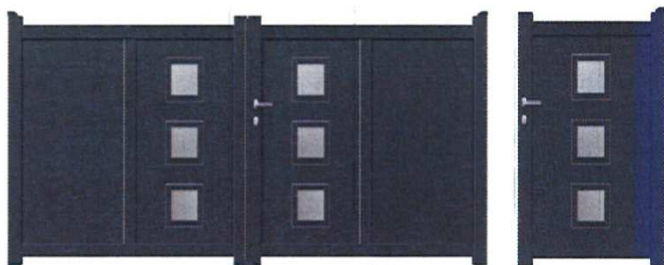

- 26388816** Portail Terra Gris anthracite 7016 STR. Largeur 3m - 72 kgs  
**26387970** Portail Terra Gris anthracite 7016 STR. Largeur 3,50m - 77 kgs  
**26389707** Portillon assorti au portail. Réversible. Largeur 1m - 26 kgs

	PORTAIL	PORTILLON
Hauteur	1,60m	1,60m
Largeur	3,50m / 3m	1m
Largeur entre piliers	3,56m / 3,06m	1,05m
Montants	Profil 100x54mm	
Traverses	Profil 90x36mm	
Remplissage	panneau 15mm + vitrage opaque avec retardateur d'effraction	