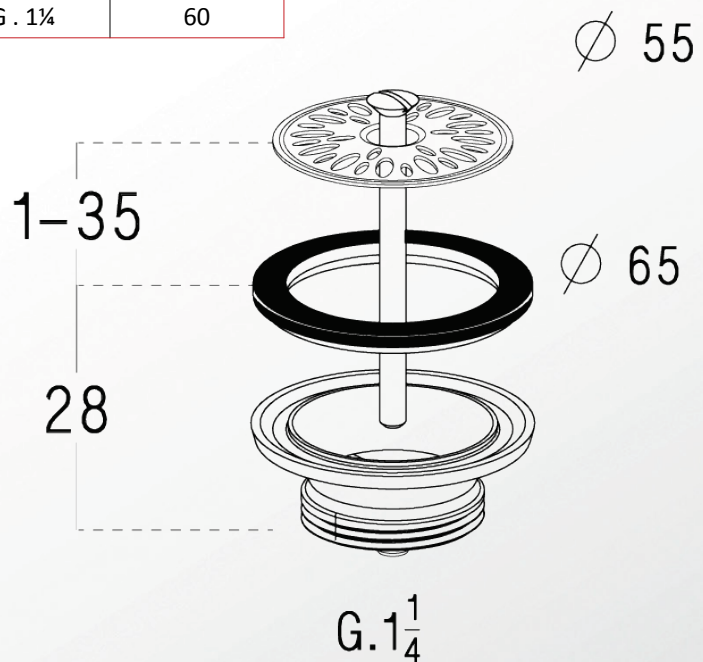

Lavabo, Bidet, Urinoir | BONDES A BOUCHON OU A GRILLE LAITON

Références : 0501020

Réf	∅ Grille	Sortie	Hauteur (mm)
0501020	65	G . 1¼	70
0501026	55	G . 1¼	60
0501018	63	G . 1¼	60

■ CARACTERISTIQUES TECHNIQUES :

- Corps en laiton chromé mat
- Sortie G . 1¼
- Chaînette de 28 cm

■ PLUS PRODUIT :

- Plateau en inox
- Bouchon avec cache en inox pour une meilleure finition

■ QUALITE - ENVIRONNEMENT :

NICOLL est certifié ISO9001 v2008 et ISO14001 v2004