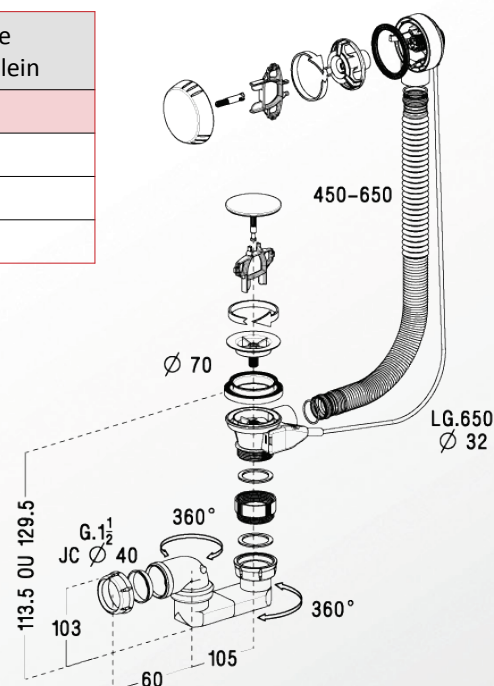

Baignoires
**VIDAGES A CABLE PLASTIQUE
VERSION TBR**

Références : 0203577

Réf	Garde d'eau	Longueur câble et tube de trop plein
0203577	50	650 mm
0203584	50	1 m
0203583	50	650 mm
0203585	50	1 m

■ CARACTERISTIQUES TECHNIQUES :

- Clapet inox recouvrant $\varnothing 70$ mm
- Joint multifonctions
- Douille d'adaptation pour montage sur baignoires acrylique
- Siphon articulé orientable à 360° et auto-nettoyant
- Sortie J.C. $\varnothing 40$
- Longueur câble : 650mm

■ NORMES:

■ PLUS PRODUIT :

- Universel pour tout type de baignoire standard en fonte, acier et acrylique
- Trop plein avec positionneur
- Volant anti casse avec système de débrayage
- Clé unique de montage fournie
- Tube de trop-plein ajustable et pré-monté
- Protection du câble au niveau du trop plein