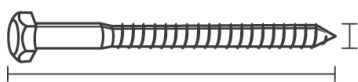

VISSERIE > TIREFOND

TIREFOND 10X120

TÊTE HEXAGONALE

REF : 419015 | Gencod : 3154550196021

DIMENSIONS

Diamètre	10
Longueur	120

CARACTÉRISTIQUES

Matière	Acier zingué
Taille de Clé	17

DESTINATION DU PRODUIT

Pour charges lourdes

AVANTAGES

- Tête hexagonale: permet un serrage plus efficace
- Bonne résistance à l'arrachement

NORME

- DIN 571

PACKAGING

Blister

UVC pièce (s)	20
PCB pièce (s)	3
Largeur	135
Hauteur	185
Profondeur	40