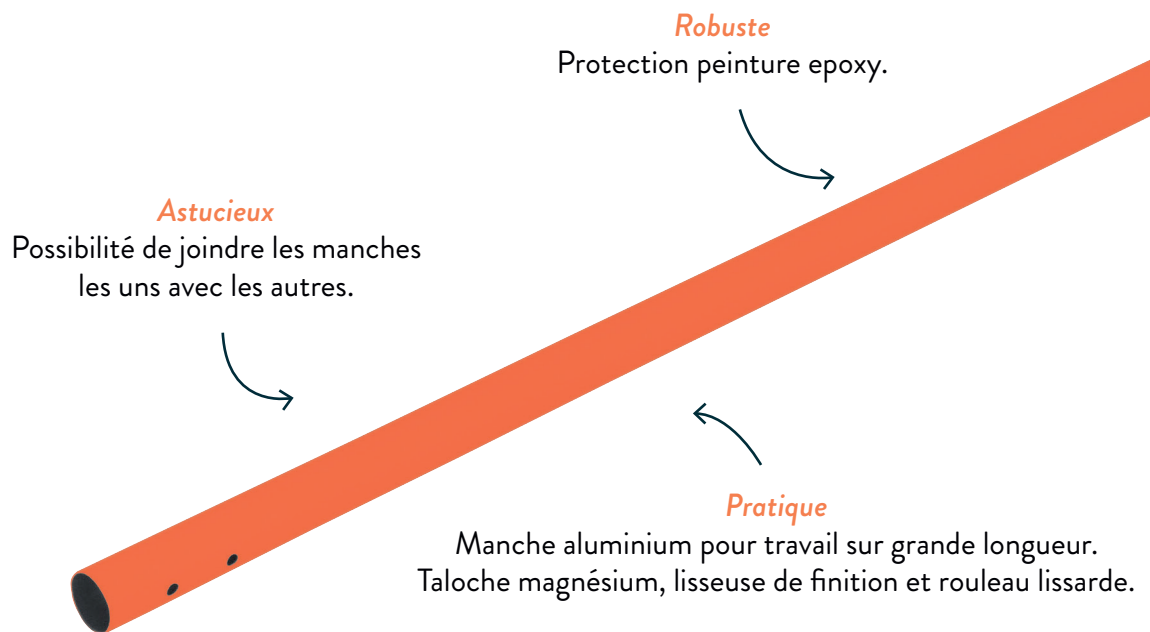

Réf. CC289SO

MANCHE ALUMINIUM ADAPTABLE 180 CM

NOVALISS
L'Outillage de finition et du lissage béton - par Théard

PRÉSENTATION

Manche aluminium orange 180cm avec peinture epoxy +
Clip de verouillage inclus.
Diamètre 4,37cm.

MÉTIERS CONCERNÉS

MANCHE ALUMINIUM ADAPTABLE 180 CM

NOVALISS

L'Outillage de finition et du lissage béton - par Théard

NOVALISS est une
gamme d'outils destinés à

faciliter la mise en application des bétons traditionnels
et décoratifs. NOVALISS s'adresse aux maçons,
paysagistes, chapistes, dallagistes, carreleurs...

INFORMATIONS PRODUITS

Référence

CC289SO

Composition

Manche aluminium peinture époxy

Dimensions

Dimensions : **L** : 4,5 cm x **I** : 4,5 cm x **h** : 182 cm
Ø 4,37 cm

Poids