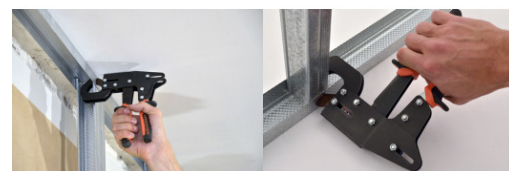

CARRELEUR

PLAQUISTE

PEINTRE

MAÇON

FAÇADIER

COUVREUR

SOLIER

PAYSAGISTE

Réf. : 066855
Gencod 3476060006684 / Poids 0.860 kg
Métier : Plaquiste

ULTRA PROFIL® - Pince à sertir tous types de rails et montants, à une main sans effort

Pour sertir tous types de rails et montants, lisses et fourrures F530. Utilisation à 1 main sans effort grâce à son système de crémaillère (3 crans pour que le poinçon arrive en contact sur le rail et 1 cran et demi pour sertir).

Capacité max. : 1 + 1 mm.

Poinçon breveté permettant une amélioration du sertissage de 60% et une réduction d'effort de 30%.

Pièces détachées et/ou produits associés

- 566855 - POINÇON INTERCHANGEABLE POUR ULTRA PROFIL®