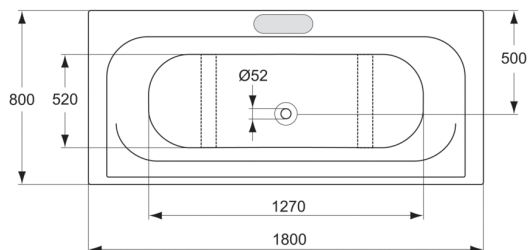

Code article: J4807
KHEOPS
Baignoire duo 180 x 80 cm

Plaque Robinetterie
270 x 75

Baignoire rectangulaire

Poids : 23 kg
Capacité au trop-plein 239 l

En acrylique

A encastrer ou à poser avec tablier(s) en acrylique (en option)
Livrée sans vidage Ø 52 mm. Vidage central pour baignoire DUO
Piétements métalliques à vérins réglables
Poignée et appui-tête en option