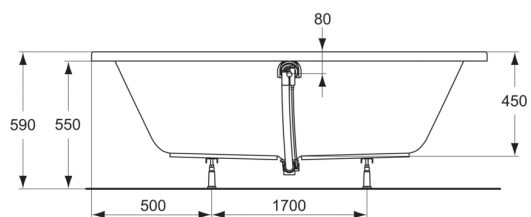

Code article: J4807
KHEOPS
Baignoire duo 180 x 80 cm

Plaque Robinetterie
270 x 75

Baignoire rectangulaire

Poids : 23 kg
Capacité au trop-plein 239 l

En acrylique

A encastrer ou à poser avec tablier(s) en acrylique (en option)
Livrée sans vidage Ø 52 mm. Vidage central pour baignoire DUO
Piétements métalliques à vérins réglables
Poignée et appui-tête en option