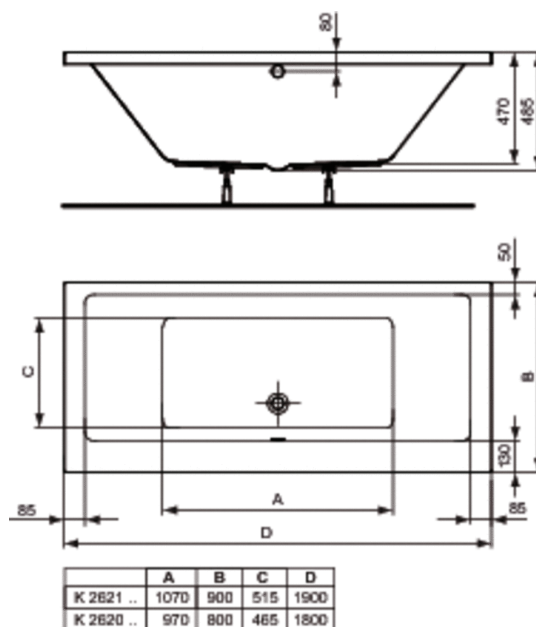

Code article: K2620  
**STRADA**  
Baignoire 180 x 80 cm

**Baignoire rectangulaire**

Poids : 40 kg

Capacité au trop-plein 232 l

En acrylique

A encastrer

Double dossier

Livrée sans vidage central Ø 52 mm - réf. K7810AA

Piètements métalliques à vérins réglables

Finitions\*

Variantes du produit

BAIGNOIRE 190 X 90 CM

K2621

\*Finitions: 01 = Blanc