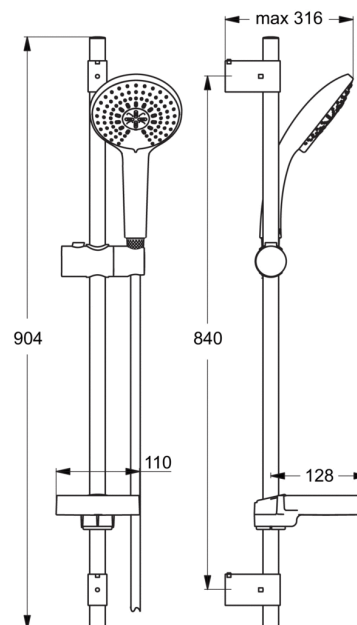

Code article: B9427

IDEALRAIN

Barre de douche 90 cm Douchette 3 jets

Ensemble de douche Idealrain

Barre Ø 20,6 mm

Douchette Ø 120 mm double coque

avec réducteur de débit 8 l/mn sous 3 bars

3 fonctions : jet pluie, pluie concentrée, massage

Anticalcaire. Picots en silicone

Flexible anti-torsion Idealflex 1,75 m

Support douchette coulissant. Porte-savon chrome

Cale de compensation en option, réf. B960991NU

Finitions*

AA

Variantes du produit

BARRE DE DOUCHE 60 CM DOUCHETTE 3 JETS B9425

BARRE DE DOUCHE 90 CM DOUCHETTE 3 JETS B9434

*Finitions: AA = Chrome