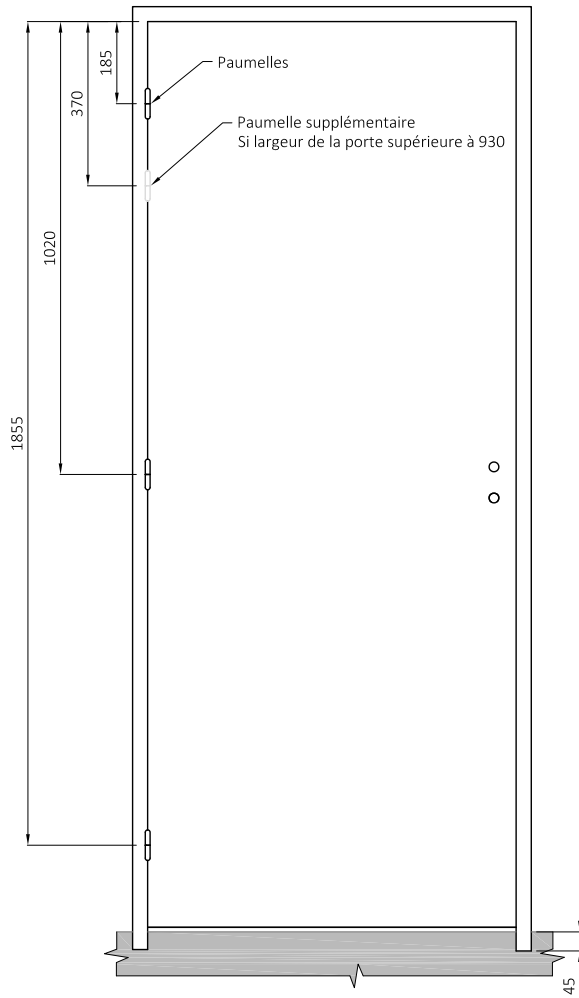

Chants droits