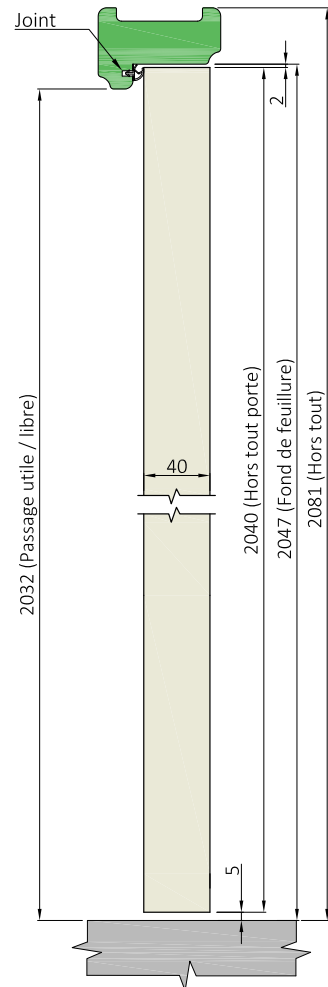

Chants droits

DESTINATION DU PRODUIT ET FONCTION

Bloc porte de communication séparatif de 2 pièces en maison individuelle ou appartement, à usage strictement intérieur en ambiance équilibrée et sèche : cuisine, séjour, chambre, salle de bain, etc...

Ce bloc porte n'a pas de classement feu, acoustique, thermique ; seule sa stabilité a été éprouvée en atmosphère équilibrée.

DESCRIPTIF	COMPOSITION DU VANTAIL	PAROI	AME	CADRE	CHANTS
		panneaux MDF	alvéolaire	résineux ou MDF	droits
	PLAGE DE DIMENSIONS	EPAISSEUR	LARGEUR	HAUTEUR	
		40 mm	930 mm maxi (au-delà, nous consulter)	2040 mm	
	HUISSERIE	MATERIAUX	SECTION MINIMALE	DIMENSIONS FEUILLURE	
	NEOLYS (MDF hydrofuge) talon 50 mm	74x49 mm	chants droits : 53x15 mm		
	QUINCAILLERIE	FERRAGE		SERRURE	
		3 ou 4 paumelles de 110x55 mm		pêne dormant demi-tour	
	JEUX DE MONTAGE	HORIZONTALS	VERTICAUX		
		haut : 2 mm bas : 5 mm	côté serrure : 2 mm côté paumelles : 2 mm		

Chants droits

D	630	730	830	930	1030	1130
E	702	802	902	1002	1102	1202
F	570	670	770	870	970	1070
G	634	734	834	934	1034	1134

A	B	C
52	74	11
74	90	8
82	101	9.5
102	121	9.5
122	141	9.5