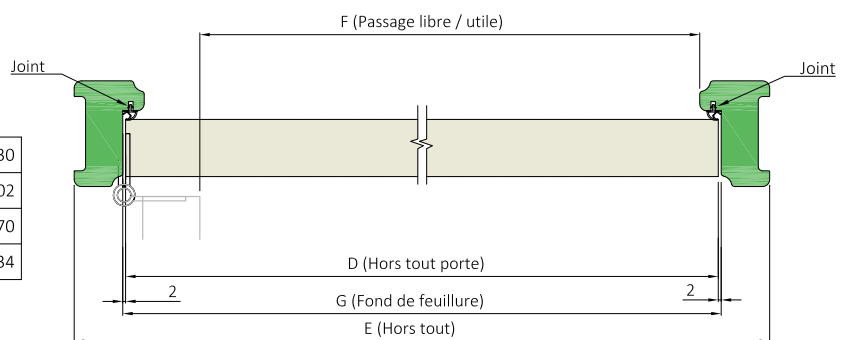

D	630	730	830	930	1030	1130
E	702	802	902	1002	1102	1202
F	570	670	770	870	970	1070
G	634	734	834	934	1034	1134