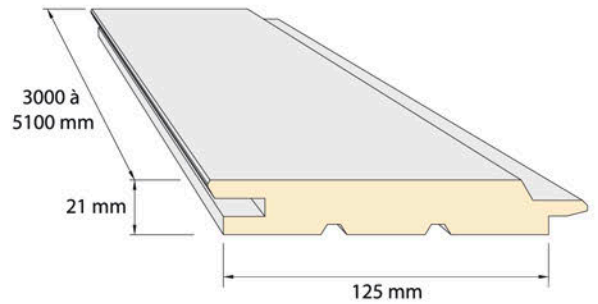

Néliö Couleur traité Classe 3A

**GARANTIE
15 ans**

Photos et échantillons non contractuels

RABOPALE

www.fpbois.com

DIMENSIONS ET CARACTÉRISTIQUES TECHNIQUES

- Fabriqué en France à partir d'Épicéa finlandais (qualité « Sélection triée » éco certifié PEFC).
- Traité Classe 3A, fongicide, insecticide et antitermites.
- Rainage-bouvetage en bout de lames.
- 2 couches de peinture (environ 500 gr) au parement et 1 au contreparement.
- Pour la pose, se conformer au DTU 41.2.

POINTS FORTS

- Profil contemporain drainant.
- Langue conique pour un meilleur emboîtement.
- Repérage de la ligne de clouage pour fixation masquée.
- Longueur bois du Nord (de 3 m à 5,10 m - majorité de 4,20 m à 4,80 m).
- Le broissage du bois renforce la tenue de la peinture.
- Épaisseur 21 mm pour une meilleure stabilité.
- Finition garantie 15 ans.