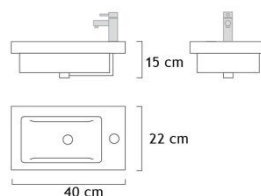

SERIE DOMINO 40 40

Meuble suspendu DOMINO 40

Plan Vasque DOMINO 40

Plan réversible :
robinet à droite ou à gauche

Plan Vasque résine DOMINO 40

Descriptif produit

- Caisson bas ép. 16mm finition UV.
- Suspentes réglables en hauteur et en profondeur avec système anti-décrochement.
- 1 porte à fermeture ralentie.
- Façades 16mm finition UV chants renforcés.