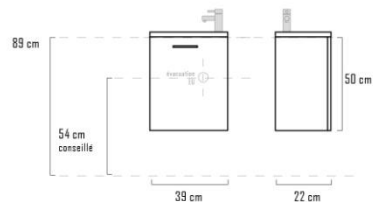

SERIE DOMINO 40 40

Meuble suspendu DOMINO 40

Plan Vasque DOMINO 40

Plan réversible :
robinet à droite ou à gauche

Plan Vasque résine DOMINO 40

Descriptif produit

- Caisson bas ép. 16mm finition UV.
- Suspentes réglables en hauteur et en profondeur avec système anti-décrochement.
- 1 porte à fermeture ralentie.
- Façades 16mm finition UV chants renforcés.