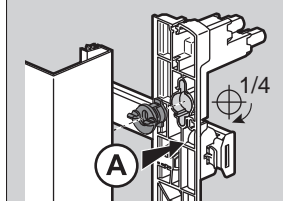

## GAINE TECHNIQUE ÉLECTRIQUE (GTE)

Goulotte pour fixation directe du tableau électrique  
et du coffret de communication Drivia

SÉPARATION  
DES COURANTS

FIXATION  
DIRECTE  
DES COFFRETS

Fixation directe des coffrets