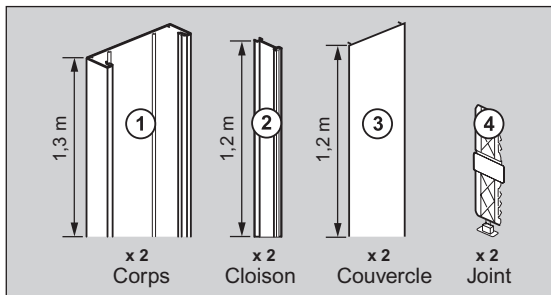

## GAINE TECHNIQUE ÉLECTRIQUE (GTE)

Goulotte pour fixation directe du tableau électrique  
et du coffret de communication Drivia

SÉPARATION  
DES COURANTS

FIXATION  
DIRECTE  
DES COFFRETS

Fixation directe des coffrets