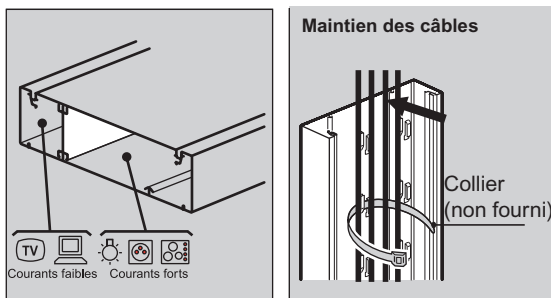

## GAINE TECHNIQUE ÉLECTRIQUE (GTE)

Goulotte pour fixation directe du tableau électrique  
et du coffret de communication Drivia

SÉPARATION  
DES COURANTS

FIXATION  
DIRECTE  
DES COFFRETS

Fixation directe des coffrets