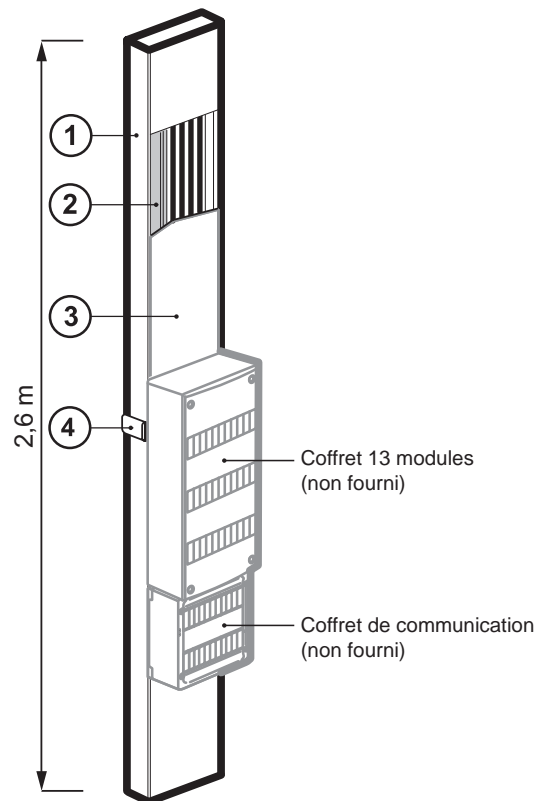

## GAINE TECHNIQUE ÉLECTRIQUE (GTE)

Goulotte pour fixation directe du tableau électrique  
et du coffret de communication Drivia

SÉPARATION  
DES COURANTS

FIXATION  
DIRECTE  
DES COFFRETS

Fixation directe des coffrets