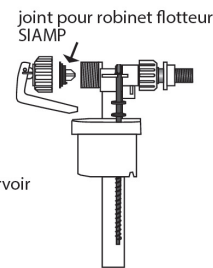

WC

joint pour mécanisme de chasse 29x62x2

Caractéristiques produit

joint pour mécanisme de chasse

29x62x2

Application

Assure l'étanchéité de votre mécanisme wc. Il est conseillé de prendre les mesures de votre joint actuel afin de choisir le joint qui conviendra le mieux

Données commerciales

- Présentation : coque / 1 pièce
- Référence : JCA-29622C1