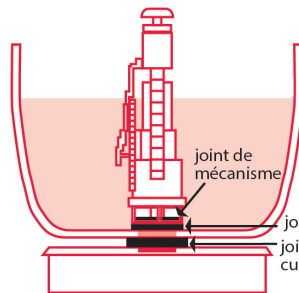

## WC

joint pour mécanisme de chasse 29x62x2

### Caractéristiques produit

joint pour mécanisme de chasse

29x62x2

### Application

Assure l'étanchéité de votre mécanisme wc. Il est conseillé de prendre les mesures de votre joint actuel afin de choisir le joint qui conviendra le mieux