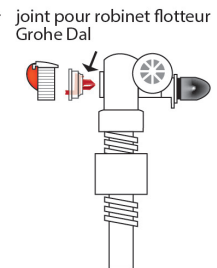

## WC

joint pour mécanisme de chasse 29x62x2

### Caractéristiques produit

joint pour mécanisme de chasse

29x62x2

### Application

Assure l'étanchéité de votre mécanisme wc. Il est conseillé de prendre les mesures de votre joint actuel afin de choisir le joint qui conviendra le mieux