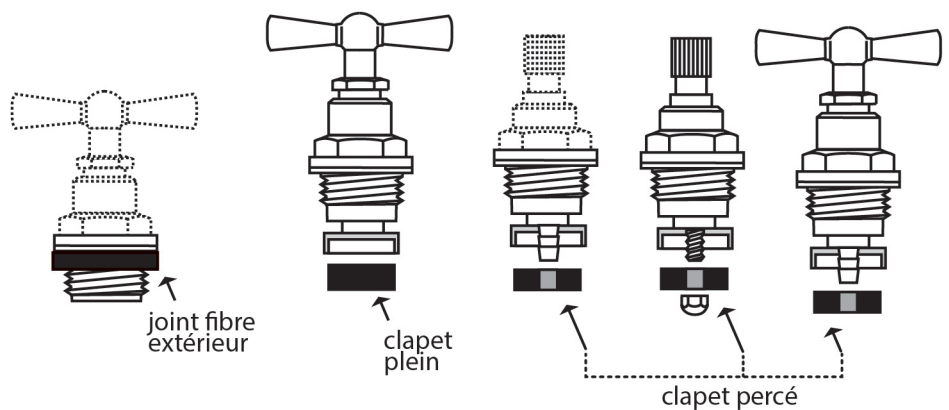

## TÊTE

joint de tête fibre 17x150 et 12x17

### Caractéristiques produit

joint fibre

17x150 et 12x17

17x21x1

### Application

Joint plat en fibre rouge pour extérieur de raccord : tête de robinet, bouchon purge ou vidange, purgeur. température utilisation : mini 0 °C / maxi +70 °C. application : eau froide eau chaude sanitaires. Norme CLP eau potable