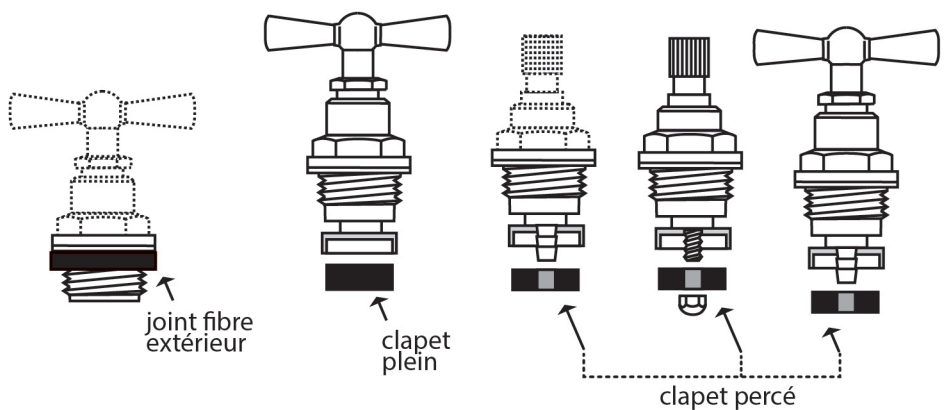

TÊTE

joint de tête fibre 21x150 et 15x21

Caractéristiques produit

joint fibre

21x150 et 15x21

21x25x1

Application

Joint plat en fibre rouge pour extérieur de raccord : tête de robinet, bouchon purge ou vidange, purgeur. température utilisation : mini 0 °C / maxi +70 °C. application : eau froide eau chaude sanitaires. Norme CLP eau potable

Joint - tête

Données commerciales

- Présentation : coque / 10 pièces
- Référence : 8353-C10
- Gencod : 3342970354200

Noyon & Thiebault

25 / 33 rue Alphonse Daudet - 80230 Vaudricourt
 T : +33 (0)3 22 60 20 00 - F : +33 (0)3 22 26 94 08
 @ : contact@noyon-thiebault.fr - www.noyon-thiebault.fr