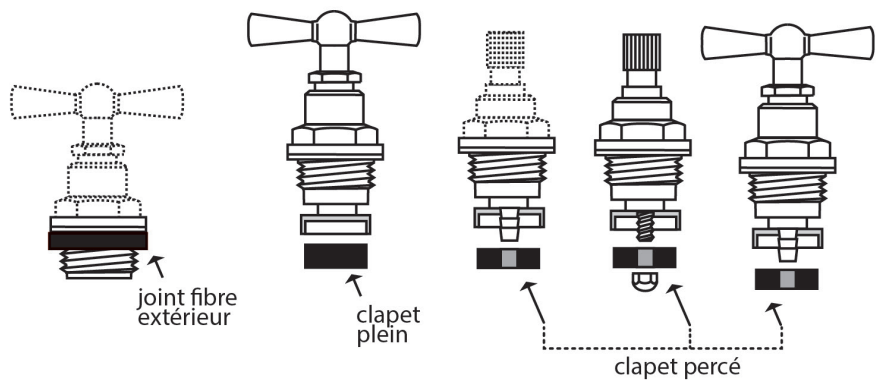

## TÊTE

joint de tête fibre 23x150

### Caractéristiques produit

joint fibre

23x150

23x28x1

### Application

Joint plat en fibre rouge pour extérieur de raccord : tête de robinet, bouchon purge ou vidange, purgeur. température utilisation : mini 0 °C / maxi +70 °C. application : eau froide eau chaude sanitaires. Norme CLP eau potable

### Données commerciales

- Présentation : coque / 5 pièces
- Référence : 8359-C5